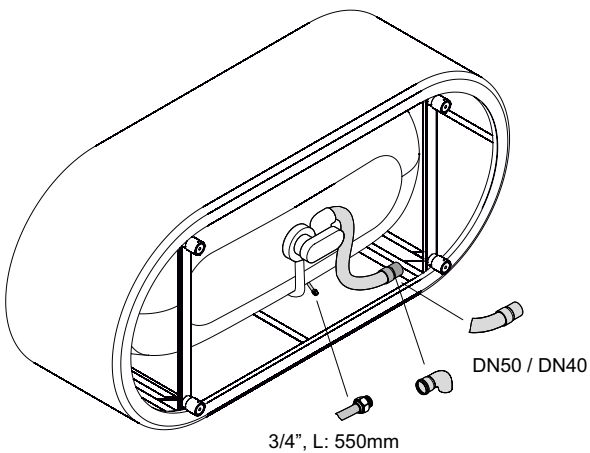

Lieferumfang

Inklusive schallreduzierender Antidröhn-Matten.

Design: Tesseraux + Partner

Anschlussmaße für Ab- und Überlaufgarnitur

Abmessung

Bestell-Nr.	Maße in mm	Nutzhalt*
3466 TX	1800 x 800 x 450	177 Liter

*Nutzhalt: Wasserinhalt abzüglich 70 Liter Verdrängung.