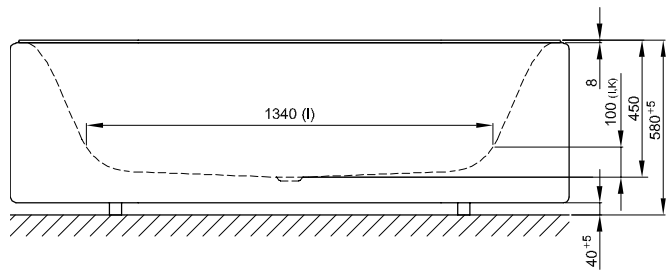

## Information

Badewanne und gepolsterte Stoffverkleidung sind werkseitig miteinander verbunden, müssen aber separat bestellt werden.

Wenn die Badewanne mit Ablaufgarnitur bestellt wird, ist diese werkseitig vormontiert. Bei Ablaufgarnituren mit Zulauf ist ein Sanifix-Rohr für den Wasseranschluss vormontiert. Generell ist im Lieferumfang ein flexibler Schlauch zum Anschluss der Ablaufgarnitur enthalten.

## Abmessung

Bestell-Nr.	Maße in mm	Nutzhalt*
3466 TX	1800 x 800 x 450	177 Liter

\*Nutzhalt: Wasserinhalt abzüglich 70 Liter Verdrängung.