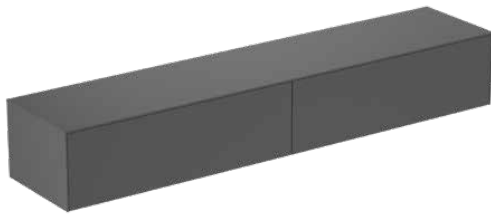

CONCA

T4335Y2

CONCA | Waschtisch-Unterschrank 2387x505x370 mm in anthrazit matt lackiert, 2 Schubladen | Vollauszug, Push-to-open, SoftClosing, Vormontiert, Nachhaltig gewonnenes Holz, Echtholz furnier

Bild & Zeichnung

Allgemeine Informationen

Produktkategorie:	Möbel
Produktart:	Waschtisch-Unterschrank
Marke:	Ideal Standard
Kollektion:	CONCA
Designer:	Palomba Serafini Associati
Colour:	Y2 - Anthrazit Matt Lackiert
Oberflächenveredelung:	Matt
Maximale Höhe (mm):	370
Maximale Breite (mm):	2387
Ausladung (mm):	505
Befestigungsart:	Befestigungsset
Nettogewicht (kg):	79.00
EAN Code:	8014140464822

Features

	Vollauszug		Push-to-open
	SoftClosing		Vormontiert
	Nachhaltig gewonnenes Holz		Echtholz furnier

Downloads

- [Installation Guide](#)
- [Spare Parts List](#)

Produktspezifikationen

Einzugsmechanismus:	Softclosing
Farbcode:	Y2
Farbbeschreibung:	anthrazit matt lackiert
Eckmodell:	Nein
Griff(e):	Grifflos
Einstellbare Montagefüße:	Nein
Position des Ausschnitts:	Auftragsbezogen
Material:	Holz
Materialspezifikation (Korpus):	Hochverdichtete 3-Schicht Spanplatte
Materialspezifikation Waschtischplatte:	MDF lackiert
Anzahl der Türen (gesamt):	0
Anzahl der Türen (links öffnend):	0
Anzahl der Türen (rechts öffnend):	0
Anzahl der Auszüge (gesamt):	2
Anzahl der externen Auszüge:	2

CONCA

T4335Y2

CONCA | Waschtisch-Unterschrank 2387x505x370 mm in anthrazit matt lackiert, 2 Schubladen | Vollauszug, Push-to-open, SoftClosing, Vormontiert, Nachhaltig gewonnenes Holz, Echtholz furnier

Produktspezifikationen