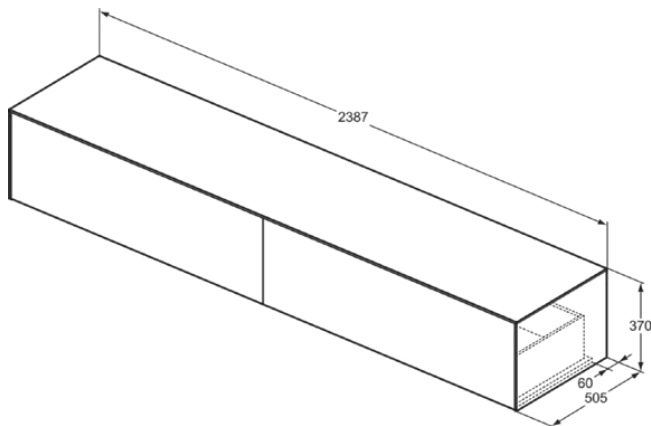

CONCA

T4335Y2

CONCA | Waschtisch-Unterschrank 2387x505x370 mm in anthrazit matt lackiert, 2 Schubladen | Vollauszug, Push-to-open, SoftClosing, Vormontiert, Nachhaltig gewonnenes Holz, Echtholz furnier

Bild & Zeichnung

Allgemeine Informationen

Produktkategorie:	Möbel
Produktart:	Waschtisch-Unterschrank
Marke:	Ideal Standard
Kollektion:	CONCA
Designer:	Palomba Serafini Associati
Colour:	Y2 - Anthrazit Matt Lackiert
Oberflächenveredelung:	Matt
Maximale Höhe (mm):	370
Maximale Breite (mm):	2387
Ausladung (mm):	505
Befestigungsart:	Befestigungsset
Nettogewicht (kg):	79.00
EAN Code:	8014140464822