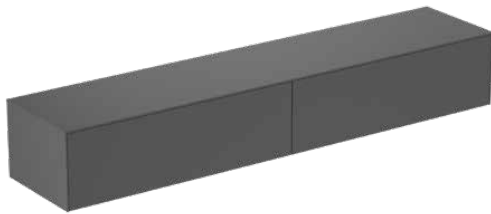

CONCA

T4335Y2

CONCA | Waschtisch-Unterschrank 2387x505x370 mm in anthrazit matt lackiert, 2 Schubladen | Vollauszug, Push-to-open, SoftClosing, Vormontiert, Nachhaltig gewonnenes Holz, Echtholz furnier

Bild & Zeichnung

Allgemeine Informationen

Produktkategorie:	Möbel
Produktart:	Waschtisch-Unterschrank
Marke:	Ideal Standard
Kollektion:	CONCA
Designer:	Palomba Serafini Associati
Colour:	Y2 - Anthrazit Matt Lackiert
Oberflächenveredelung:	Matt
Höhe (mm):	370
Breite (mm):	2387
Ausladung (mm):	505
Befestigungsart:	Befestigungsset
Nettogewicht (kg):	79.00
EAN Code:	8014140464822

Features

	Vollauszug		Push-to-open
	SoftClosing		Vormontiert
	Nachhaltig gewonnenes Holz		Echtholz furnier

Downloads

- [Installation Guide](#)
- [Spare Parts List](#)

Produktspezifikationen

Einzugsmechanismus:	Softclosing
Farbcode:	Y2
Farbbeschreibung:	anthrazit matt lackiert
Eckmodell:	Nein
Vollauszug:	Yes
Griff(e):	Grifflos
Einstellbare Montagefüße:	Nein
Position des Ausschnitts:	Auftragsbezogen
Material:	Holz
Materialspezifikation (Korpus):	Hochverdichtete 3-Schicht Spanplatte
Materialspezifikation Waschtischplatte:	MDF lackiert
Anzahl der Türen (gesamt):	0
Anzahl der Türen (links öffnend):	0
Anzahl der Türen (rechts öffnend):	0
Anzahl der Auszüge (gesamt):	2

CONCA

T4335Y2

CONCA | Waschtisch-Unterschrank 2387x505x370 mm in anthrazit matt lackiert, 2 Schubladen | Vollauszug, Push-to-open, SoftClosing, Vormontiert, Nachhaltig gewonnenes Holz, Echtholz furnier

Produktspezifikationen