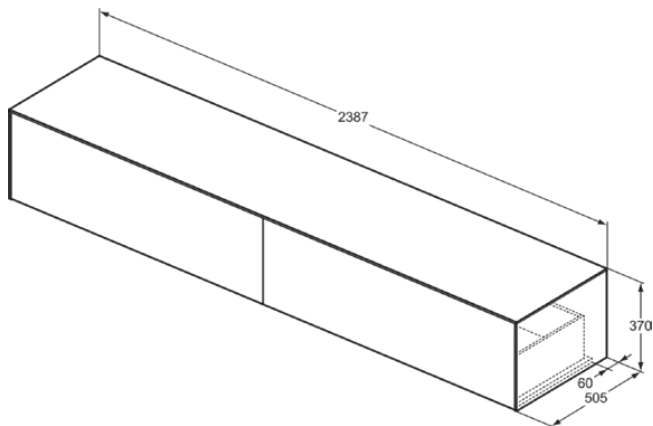

CONCA

T4335Y2

CONCA | Waschtisch-Unterschrank 2387x505x370 mm in anthrazit matt lackiert, 2 Schubladen | Vollauszug, Push-to-open, SoftClosing, Vormontiert, Nachhaltig gewonnenes Holz, Echtholz furnier

Bild & Zeichnung

Allgemeine Informationen

Produktkategorie:	Möbel
Produktart:	Waschtisch-Unterschrank
Marke:	Ideal Standard
Kollektion:	CONCA
Designer:	Palomba Serafini Associati
Colour:	Y2 - Anthrazit Matt Lackiert
Oberflächenveredelung:	Matt
Höhe (mm):	370
Breite (mm):	2387
Ausladung (mm):	505
Befestigungsart:	Befestigungsset
Nettogewicht (kg):	79.00
EAN Code:	8014140464822