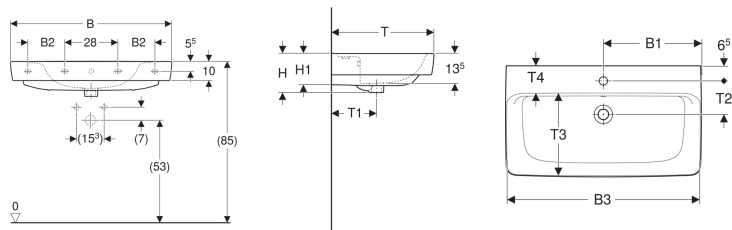

Geberit Renova Plan Waschtisch

Beispielbild

Eigenschaften

- Unterbaufähig
- Mit Halbsäule kombinierbar

Technische Daten

Werkstoff

Sanitärkeramik

Art.-Nr.	Farbe / Oberfläche	Hahnloch	Überlauf	B	B1	B2	B3	Breite Unterschränk	H	H1	T	T1	T2	T3	T4	Befestigungspunkte	VE1
501.636.00.1	weiß	mittig	sichtbar	60 cm	30 cm	-	58.5 cm	53.6 cm	18.5 cm	14.5 cm	48 cm	21 cm	14.5 cm	35.5 cm	11.5 cm	2	1 St.

- Bei den Waschtischen 55, 60 und 65 cm ohne Überlauf, ist der Überlaufkanal komplett geschlossen