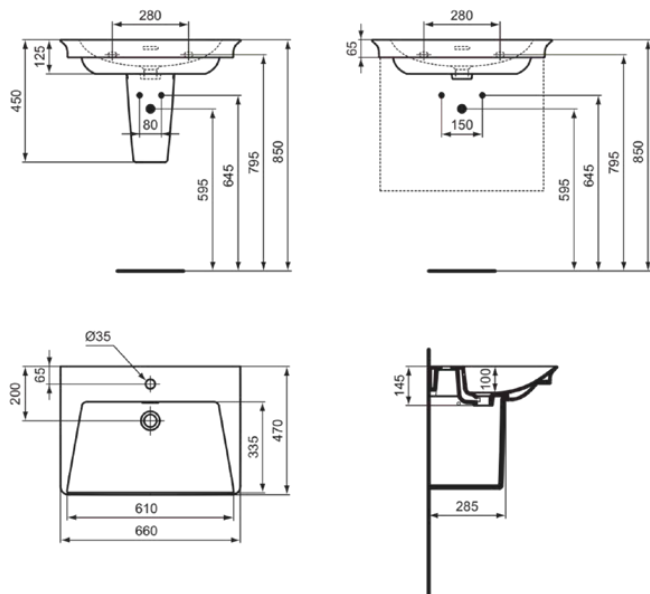

LDV

E264401

LDV | Möbelwaschtisch 660x470x145 mm in weiß glänzend, 1 Hahnloch, mit Überlauf

## Allgemeine Informationen

Produktkategorie:	Waschtische
Produktart:	Möbelwaschtisch
Marke:	Ideal Standard
Kollektion:	LDV
Designer:	Palomba Serafini Associati
Farbe:	01 - Weiß Glänzend
Oberflächenveredelung:	glänzend
Höhe (mm):	145
Breite (mm):	660
Ausladung (mm):	470
Befestigungsart:	Befestigungsschrauben
Nettogewicht (kg):	18.00
EAN Code:	5017830562764