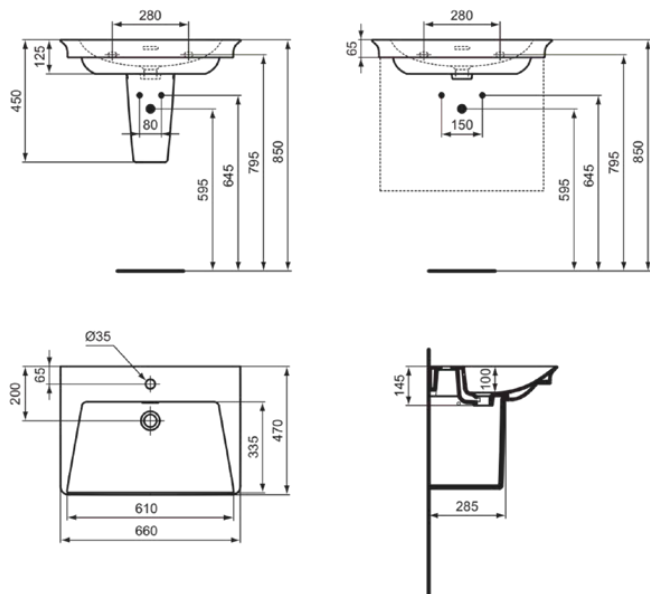

LDV

E264401

LDV | Möbelwaschtisch 660x470x145 mm in weiß glänzend, 1 Hahnloch, mit Überlauf

Bild & Zeichnung

Allgemeine Informationen

Produktkategorie:	Waschtische
Produktart:	Möbelwaschtisch
Marke:	Ideal Standard
Kollektion:	LDV
Designer:	Palomba Serafini Associati
Colour:	01 - Weiß Glänzend
Oberflächenveredelung:	glänzend
Höhe (mm):	145
Breite (mm):	660
Ausladung (mm):	470
Befestigungsart:	Befestigungsschrauben
Nettogewicht (kg):	18.00
EAN Code:	5017830562764

Produktstandards & Zertifikate

Normen:	EN 14688
---------	----------

Produktspezifikationen

Farbcode:	01
Farbbeschreibung:	weiß glänzend
Eckmodell:	Nein
Geschliffene Unterseite:	Nein
Barrierefreies Produkt:	Nein
Mit Kettenöse:	Nein
Material:	Keramik
Materialspezifikation:	Feinfeuerton
Anzahl von Hahnlöchern je Waschbecken:	1
Anzahl von Waschbecken:	1
Sichtbarer Überlauf:	Ja
PVD Technologie:	Nein
Ablagefläche:	Hinten
Oberflächenveredelung:	glänzend
Position des Hahnlochs:	Mitte
Form des Überlaufs:	Geschlitzt
Mit Verschlussstopfen:	Nein
Mit Überlauf:	Ja
Mit Siphon:	Nein
Befestigungsart:	Befestigungsschrauben
Montageart:	wandhängend