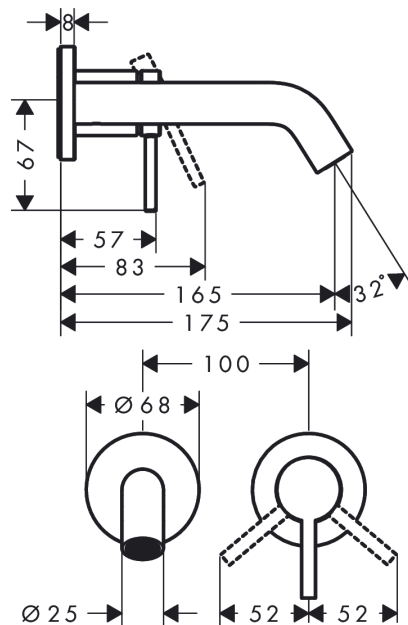

Tecturis S

Einhebel-Waschtischmischer Unterputz für Wandmontage EcoSmart+ mit Auslauf 16,5 cm

Oberfläche: **Mattweiß** Artikelnummer: **73350700**

Beschreibung

Merkmale

- besteht aus: Einhebel-Waschtischmischer Unterputz für Wandmontage, Ablaufgarnitur
- Ausladung: 165 mm
- Griffvariante: Hebelgriff
- Strahlart: Normalstrahl
- maximale Durchflussmenge bei 3 bar: 4 l/min
- Keramikmischsystem
- Temperaturbegrenzung einstellbar
- für Durchlauferhitzer geeignet
- unverschleißbare Ablaufgarnitur
- Material Ablaufventil: Metall
- Anschlussart: Grundkörper
- Anschlussgröße: DN15
- Griff rechts oder links positionierbar, abhängig von der Installation des Grundkörpers
- EU-Taxonomie: max. 6 l/min - wesentlicher Beitrag (SC) möglich
- PA-IX 38527/IO

Technologie

Designpreise

Produktabbildung

Maßzeichnung

Tecturis S

Einhebel-Waschtischmischer Unterputz für Wandmontage EcoSmart+ mit Auslauf 16,5 cm

Oberfläche: **Mattweiß** Artikelnummer: **73350700**

Durchflussdiagramm