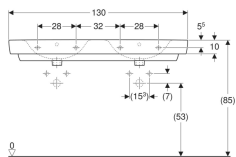

Geberit Renova Plan Doppelwaschtisch

Beispielbild

Eigenschaften

- Unterbaufähig
- Mit Halbsäule kombinierbar

Technische Daten

Werkstoff

Sanitärkeramik

Art.-Nr.	Farbe / Oberfläche	Hahnloch	Überlauf	B	Breite Unterschrank	H	T	VE1
501.710.00.1	weiß	mittig	sichtbar	130 cm	122.1 cm	18.5 cm	48 cm	1 St.