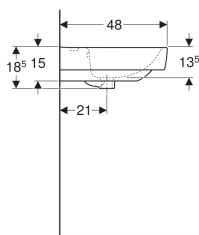

Geberit Renova Plan Doppelwaschtisch

Beispielbild

Eigenschaften

- Unterbaufähig
- Mit Halbsäule kombinierbar

Technische Daten

Werkstoff

Sanitärkeramik

Art.-Nr.	Farbe / Oberfläche	Hahnloch	Überlauf	B	Breite Unterschrank	H	T	VE1
501.710.00.1	weiß	mittig	sichtbar	130 cm	122.1 cm	18.5 cm	48 cm	1 St.