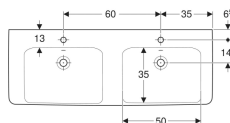

Geberit Renova Plan Doppelwaschtisch

Beispielbild

Eigenschaften

- Unterbaufähig
- Mit Halbsäule kombinierbar

Technische Daten

Werkstoff

Sanitärkeramik

Art.-Nr.	Farbe / Oberfläche	Hahnloch	Überlauf	B	Breite Unterschrank	H	T	VE1
501.710.00.1	weiß	mittig	sichtbar	130 cm	122.1 cm	18.5 cm	48 cm	1 St.