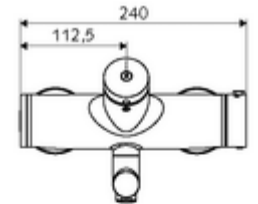

Technische Daten

- Laufzeit: 2 - 15 s einstellbar (7 s Werkseinstellung)
- Durchfluss: max. 5 l/min druckunabhängig
- Fließdruck: 1,0 - 5,0 bar
- Max. Betriebstemperatur: 70 °C (80 °C für thermische Desinfektion)
- Werkstoff: Auslauf Messing konform TrinkwV; Gehäuse Messing konform TrinkwV
- Oberfläche: chrom
- Ausladung bis Mitte Strahlregler: 210 mm
- Anschluss: 2x DN 15 G 1/2 AG
- Zertifikate: PA-IX 38234/IO, Belgaqua
- Geräuschkategorie: I
- Durchflussklasse: O

Lieferdaten

- Gewicht: 4,91 kg/Stück
- Verpackungseinheit: 1

Empfohlene zugehörige Artikel

S-Anschlussset mit Vorabspernung

ArtikelNr.: 23 775 00 99