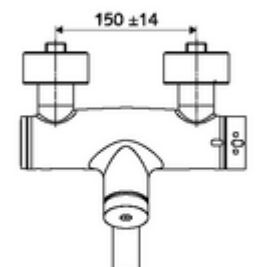

Artikelnummer: 01 650 06 99

Aufputz-Waschtisch-Armatur VITUS VW-SC-T Mischwasser, ThermoProtect-Thermostat

Manuelle Auslösung mit automatischem Schließvorgang. Einfache Laufzeiteinstellung.

Lieferumfang

- Selbstschluss-Aufputz-Waschtisch-Armatur
 - Selbstschlussknopf SC
 - ThermoProtect-Thermostat nach EN 1111, entriegelbare/arretierbare Temperatursperre 38 °C, Verbrühungsschutz bei Ausfall der Kaltwasserversorgung
 - Ventil (mechanisch) zur Durchführung einer thermischen Desinfektion (gemäß DVGW Arbeitsblatt W 551)
 - Selbstschlusskartusche SC II
 - 2 Rückflussverhinderer RV (EN 1717: EB)
 - Schwenkbarer Auslauf (arretierbar) mit Strahlregler
- 2 S-Anschlüsse und Rosetten (tiefeinstellbar)

Technische Daten

- Laufzeit: 2 - 15 s einstellbar (7 s Werkseinstellung)
- Durchfluss: max. 5 l/min druckunabhängig
- Fließdruck: 1,0 - 5,0 bar
- Max. Betriebstemperatur: 70 °C (80 °C für thermische Desinfektion)
- Werkstoff: Auslauf Messing konform TrinkwV; Gehäuse Messing konform TrinkwV
- Oberfläche: chrom
- Ausladung bis Mitte Strahlregler: 210 mm
- Anschluss: 2x DN 15 G 1/2 AG
- Zertifikate: PA-IX 38234/IO, Belgaqua
- Geräuschkategorie: I
- Durchflussklasse: O

Lieferdaten

- Gewicht: 4,91 kg/Stück
- Verpackungseinheit: 1

Empfohlene zugehörige Artikel

S-Anschlussset mit Vorabspernung

ArtikelNr.: 23 775 00 99