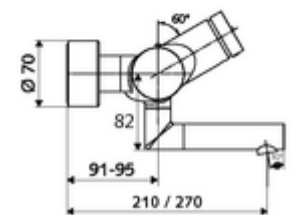

Artikelnummer: 01 650 06 99

Aufputz-Waschtisch-Armatur VITUS VW-SC-T Mischwasser, ThermoProtect-Thermostat

Manuelle Auslösung mit automatischem Schließvorgang. Einfache Laufzeiteinstellung.

Lieferumfang

- Selbstschluss-Aufputz-Waschtisch-Armatur
 - Selbstschlussknopf SC
 - ThermoProtect-Thermostat nach EN 1111, entriegelbare/arretierbare Temperatursperre 38 °C, Verbrühungsschutz bei Ausfall der Kaltwasserversorgung
 - Ventil (mechanisch) zur Durchführung einer thermischen Desinfektion (gemäß DVGW Arbeitsblatt W 551)
 - Selbstschlusskartusche SC II
 - 2 Rückflussverhinderer RV (EN 1717: EB)
 - Schwenkbarer Auslauf (arretierbar) mit Strahlregler
- 2 S-Anschlüsse und Rosetten (tiefeinstellbar)

Technische Daten

- Laufzeit: 2 - 15 s einstellbar (7 s Werkseinstellung)
- Durchfluss: max. 5 l/min druckunabhängig
- Fließdruck: 1,0 - 5,0 bar
- Max. Betriebstemperatur: 70 °C (80 °C für thermische Desinfektion)
- Werkstoff: Auslauf Messing konform TrinkwV; Gehäuse Messing konform TrinkwV
- Oberfläche: chrom
- Ausladung bis Mitte Strahlregler: 210 mm
- Anschluss: 2x DN 15 G 1/2 AG
- Zertifikate: PA-IX 38234/IO, Belgaqua
- Geräuschkategorie: I
- Durchflussklasse: O

Lieferdaten

- Gewicht: 4,91 kg/Stück
- Verpackungseinheit: 1

Empfohlene zugehörige Artikel

S-Anschlussset mit Vorabspernung

ArtikelNr.: 23 775 00 99