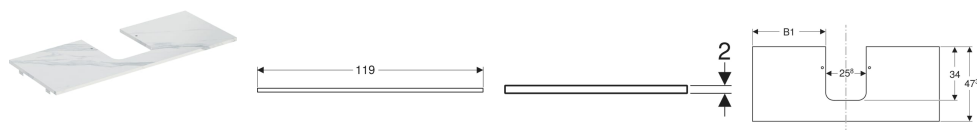

Geberit ONE Waschtischplatte mit Ausschnitt, Steinzeug, für Aufsatzwaschtisch Schalenform

Beispielbild

Verwendungszwecke

- Zur Montage auf einem Geberit ONE, Acanto, iCon Waschtischunterschrank

Eigenschaften

- Kratzfest

- Feuchtigkeitsbeständig

Technische Daten

Werkstoff | Feinsteinzeug

Zusätzlich zu bestellen

- Geberit ONE Aufsatzwaschtisch Schalenform, Abgang vertikal
- Geberit ONE Aufsatzwaschtisch Schalenform, Abgang horizontal

Art.-Nr.	Farbe / Oberfläche	Ausschnitt für Aufsatzwaschtisch	B	B1	H	T	VE1
505.145.00.2 *	schwarz Marmoroptik / matt	rechts	119 cm	70.9 cm	2 cm	47.3 cm	1 St.

* Auftragsbezogene Produktion

- Für die Installation des Unterschrankes wird ein Geberit Waschbeckenanschluss, Raumsparmodell benötigt. Siehe Sortimentsübersicht Waschtisch-Serie oder Onlinekatalog, Zubehör Waschtische.