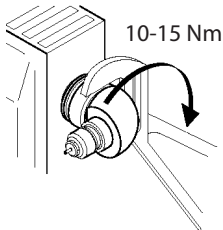

# Danfoss

**Winkeladapter für M30x1.5 Einbauventil**  
*Angle adapter for M30x1.5 valve insert*

1

2

3

013R9311/VITPB266

**013G1360**

**Für Danfoss Fühler RAW, RAE, RTS-R**  
*For Danfoss sensors RAW, RAE, RTS-R*