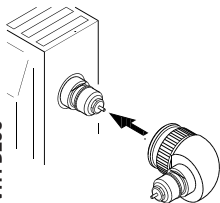

## Winkeladapter für Danfoss Einbauventil Angle adapter for Danfoss valve insert

1

2

3

013R9311/VITPB266