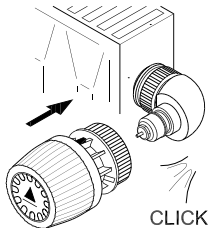

## Winkeladapter für Danfoss Einbauventil Angle adapter for Danfoss valve insert

1

2

3

013R9311/VITPB266