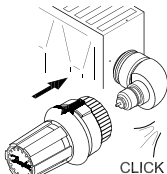

## Winkeladapter für Danfoss Einbauventil Angle adapter for Danfoss valve insert

1

2

3

013R9311/VITPB266

# Danfoss

**Winkeladapter für M30x1.5 Einbauventil**  
*Angle adapter for M30x1.5 valve insert*

1

2

3

013R9311/VITPB266

**013G1360**

**Für Danfoss Fühler RAW, RAE, RTS-R**  
*For Danfoss sensors RAW, RAE, RTS-R*