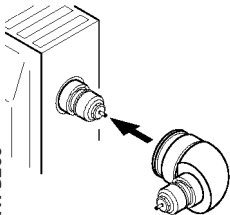

## Winkeladapter für Danfoss Einbauventil Angle adapter for Danfoss valve insert

1

2

3

013R9311/VITPB266

### 013G1350

**Für alle Danfoss Fühler mit RA Anschluss**  
*For all sensors with Danfoss RA connection*

# Danfoss

**Winkeladapter für M30x1.5 Einbauventil**  
*Angle adapter for M30x1.5 valve insert*

1

2

3

013R9311/VITPB266

**013G1360**

**Für Danfoss Fühler RAW, RAE, RTS-R**  
*For Danfoss sensors RAW, RAE, RTS-R*