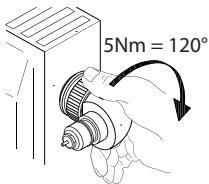

## Winkeladapter für Danfoss Einbauventil Angle adapter for Danfoss valve insert

1

2

3

013R9311/VITPB266