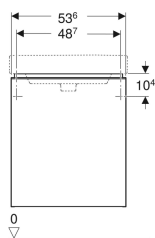

Geberit Smyle Square Unterschrank für Waschtisch, mit einer Tür

Beispielbild

Eigenschaften

- FSC™ C134279 zertifiziert
- Wandhängend
- Mit einer Tür
- Griff zum Öffnen
- Tür mit Dämpfungsmechanismus

- Mit einem versetzbaren Einlegeboden
- Feuchtigkeitsbeständig
- Vormontiert geliefert

Technische Daten

Werkstoff | Hochverdichtete Dreischicht-Holzspanplatte

Lieferumfang

- Unterschrank für Waschtisch
- Befestigungsmaterial

Art.-Nr.	Farbe / Oberfläche	B	Breite Waschtisch	H	T	Tür	VE1
500.365.00.1	Korpus und Front: weiß / lackiert hochglänzend Griff: weiß / pulverbeschichtet matt	53.6 cm	55 cm	61.7 cm	43.3 cm	Anschlag rechts	1 St.