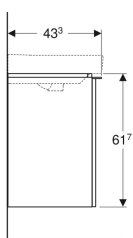

Geberit Smyle Square Unterschrank für Waschtisch, mit einer Tür

Beispielbild

Eigenschaften

- FSC™ C134279 zertifiziert
- Wandhängend
- Mit einer Tür
- Griff zum Öffnen
- Tür mit Dämpfungsmechanismus

- Mit einem versetzbaren Einlegeboden
- Feuchtigkeitsbeständig
- Vormontiert geliefert

Technische Daten

Werkstoff | Hochverdichtete Dreischicht-Holzspanplatte

Lieferumfang

- Unterschrank für Waschtisch
- Befestigungsmaterial

Art.-Nr.	Farbe / Oberfläche	B	Breite Waschtisch	H	T	Tür	VE1
500.365.00.1	Korpus und Front: weiß / lackiert hochglänzend Griff: weiß / pulverbeschichtet matt	53.6 cm	55 cm	61.7 cm	43.3 cm	Anschlag rechts	1 St.