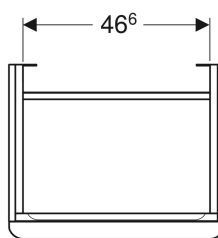

Geberit Smyle Square Unterschrank für Waschtisch, mit einer Tür

Beispielbild

Eigenschaften

- FSC™ C134279 zertifiziert
- Wandhängend
- Mit einer Tür
- Griff zum Öffnen
- Tür mit Dämpfungsmechanismus

- Mit einem versetzbaren Einlegeboden
- Feuchtigkeitsbeständig
- Vormontiert geliefert

Technische Daten

Werkstoff | Hochverdichtete Dreischicht-Holzspanplatte

Lieferumfang

- Unterschrank für Waschtisch
- Befestigungsmaterial

Art.-Nr.	Farbe / Oberfläche	B	Breite Waschtisch	H	T	Tür	VE1
500.365.00.1	Korpus und Front: weiß / lackiert hochglänzend Griff: weiß / pulverbeschichtet matt	53.6 cm	55 cm	61.7 cm	43.3 cm	Anschlag rechts	1 St.