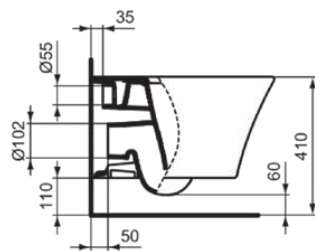

CONNECT AIR

E0054V3

CONNECT AIR | Wand-WC 365x545x350 mm in schwarz seidenmatt, CL1 Vollspülung 4.5 - 6 l/min, horizontaler Ablauf | CL1, CL2, Spültechnologie AquaBlade

Bild & Zeichnung

Allgemeine Informationen

Produktkategorie:	Toiletten
Produktart:	Wand-WC
Marke:	Ideal Standard
Kollektion:	CONNECT AIR
Designer:	Studio Levien
Farbe:	V3 - Schwarz Seidenmatt
Oberflächenveredelung:	satin
Höhe (mm):	350
Breite (mm):	365
Ausladung (mm):	545
Befestigungsart:	Befestigungsschrauben
Nettogewicht (kg):	22.36
EAN Code:	5017830553519

CONNECT AIR

E0054V3

CONNECT AIR | Wand-WC 365x545x350 mm in schwarz seidenmatt, CL1 Vollspülung 4.5 - 6 l/min, horizontaler Ablauf | CL1, CL2, Spültechnologie AquaBlade

Produktspezifikationen

PVD Technologie:	Nein
Position des Wasserzulaufs:	Hinten
Erhöhte Ausführung:	Nein
Oberflächenveredelung:	satin
Art des Wasserzulaufs:	Verdeckt
Mit Bidetfunktion:	Nein
Mit Hygieneausparung / fester Toilettensitz:	Nein
Mit Geruchsabsaugung:	Nein
Befestigungsart:	Befestigungsschrauben
Montageart:	wandhängend