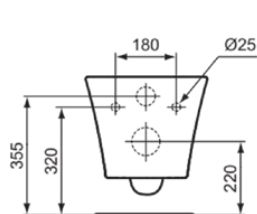

CONNECT AIR

E0054V3

CONNECT AIR | Wand-WC 365x545x350 mm in schwarz seidenmatt, CL1 Vollspülung 4.5 - 6 l/min, horizontaler Ablauf | CL1, CL2, Spültechnologie AquaBlade

Bild & Zeichnung

Allgemeine Informationen

Produktkategorie:	Toiletten
Produktart:	Wand-WC
Marke:	Ideal Standard
Kollektion:	CONNECT AIR
Designer:	Studio Levien
Farbe:	V3 - Schwarz Seidenmatt
Oberflächenveredelung:	satin
Höhe (mm):	350
Breite (mm):	365
Ausladung (mm):	545
Befestigungsart:	Befestigungsschrauben
Nettogewicht (kg):	22.36
EAN Code:	5017830553519