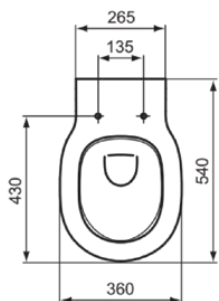

CONNECT AIR

E0054V3

CONNECT AIR | Wand-WC 365x545x350 mm in schwarz seidenmatt, CL1 Vollspülung 4.5 - 6 l/min, horizontaler Ablauf | CL1, CL2, Spültechnologie AquaBlade

Bild & Zeichnung

Allgemeine Informationen

Produktkategorie:	Toiletten
Produktart:	Wand-WC
Marke:	Ideal Standard
Kollektion:	CONNECT AIR
Designer:	Studio Levien
Farbe:	V3 - Schwarz Seidenmatt
Oberflächenveredelung:	satin
Höhe (mm):	350
Breite (mm):	365
Ausladung (mm):	545
Befestigungsart:	Befestigungsschrauben
Nettogewicht (kg):	22.36
EAN Code:	5017830553519

Produktspezifikationen

CL1 Vollspülung maximal (Liter):	6
CL1 Vollspülung minimal (Liter):	4.5
CL2 Vollspülung maximal (Liter):	6
Kindertoilette:	Nein
Farbcode:	V3
Farbbeschreibung:	schwarz seidenmatt
Verdeckte Befestigung:	Ja
Spülart:	Tiefspül-WC
Barrierefreies Produkt:	Nein
Material:	Keramik
Materialspezifikation:	Glasiertes Porzellan
Position des Auslass:	Mitte
Ausrichtung des Auslass:	Horizontal
Sichtbarkeit des Auslass:	Verdeckt

CONNECT AIR

E0054V3

CONNECT AIR | Wand-WC 365x545x350 mm in schwarz seidenmatt, CL1 Vollspülung 4.5 - 6 l/min, horizontaler Ablauf | CL1, CL2, Spültechnologie AquaBlade

Produktspezifikationen

PVD Technologie:	Nein
Position des Wasserzulaufs:	Hinten
Erhöhte Ausführung:	Nein
Oberflächenveredelung:	satin
Art des Wasserzulaufs:	Verdeckt
Mit Bidetfunktion:	Nein
Mit Hygieneausparung / fester Toilettensitz:	Nein
Mit Geruchsabsaugung:	Nein
Befestigungsart:	Befestigungsschrauben
Montageart:	wandhängend