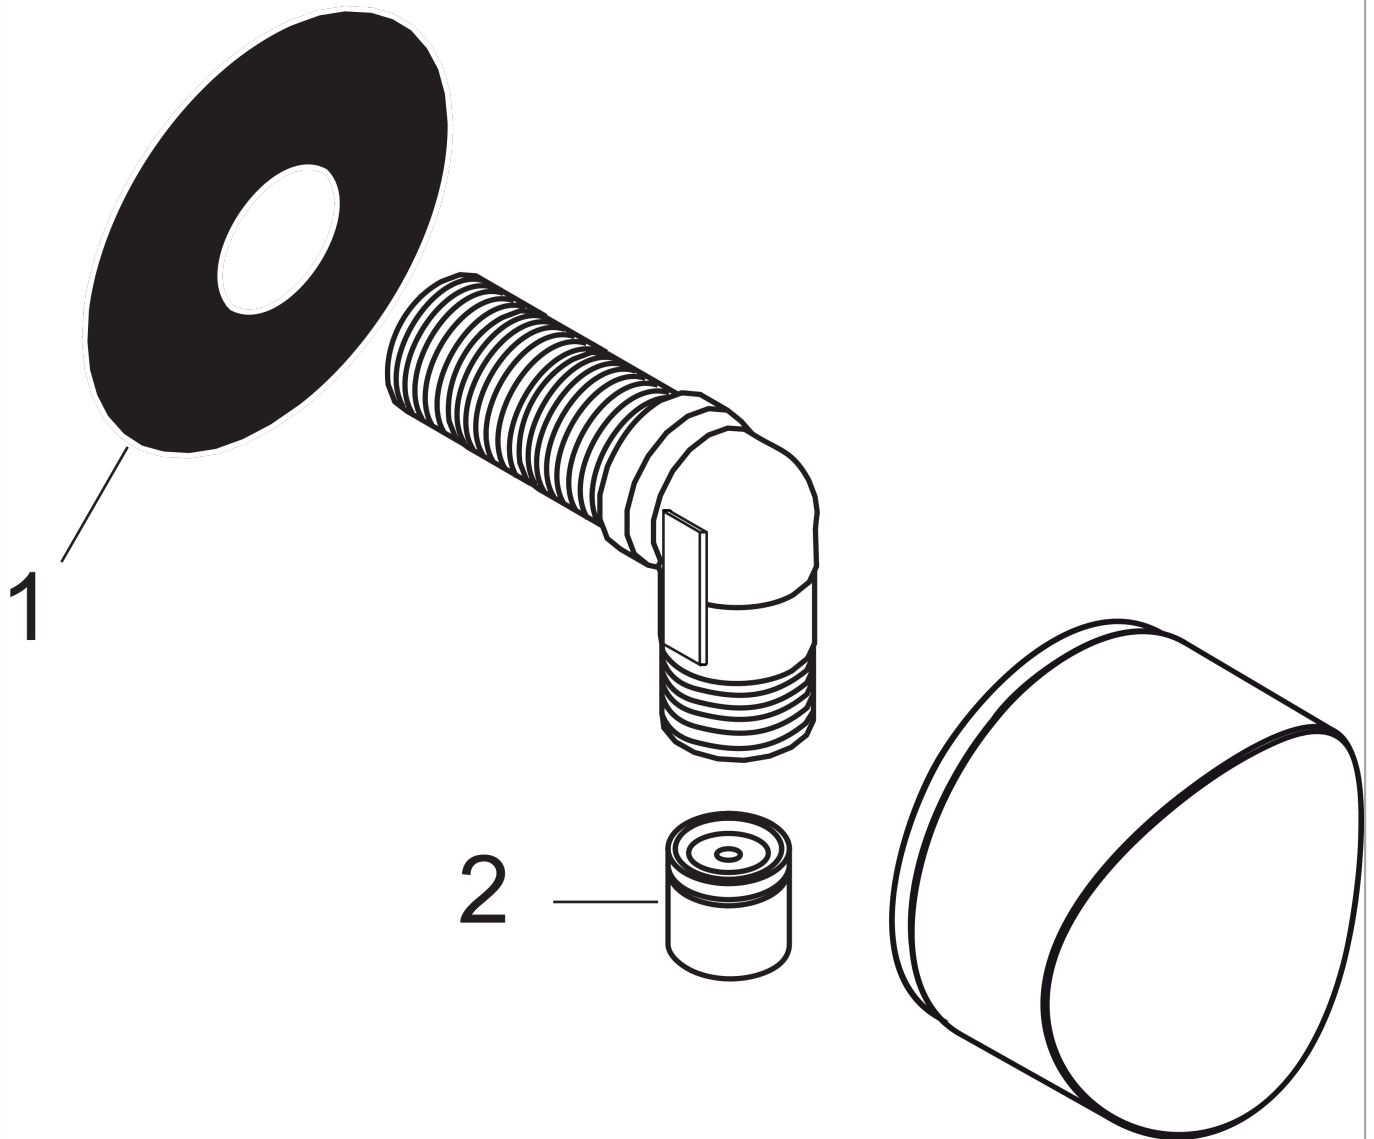

FixFit

Wandanschluss S mit Rückflussverhinderer und Kunststoffanschlusswinkel

Oberfläche: **Brushed Black Chrome** Artikelnummer: **26453340**

Beschreibung

Merkmale

- Anschlusswinkel aus Kunststoff
- Rückflussverhinderer
- Anschlussart: G 1/2
- Material Abdeckung: Kunststoff

Produktabbildung

Maßzeichnung

FixFit

Wandanschluss S mit Rückflussverhinderer und Kunststoffanschlusswinkel

Oberfläche: **Brushed Black Chrome** Artikelnummer: **26453340**

Explosionszeichnung

Baujahr: >07/20

FixFit

Wandanschluss S mit Rückflussverhinderer und Kunststoffanschlusswinkel

Oberfläche: **Brushed Black Chrome** Artikelnummer: **26453340**

Ersatzteilliste

Baujahr: >07/20

Pos.	Beschreibung	Artikelnummer	PG	VE
1	Halteelement	98557000	2	1
2	Rückflußverhinderer-Set DW 15	94074000	5	1