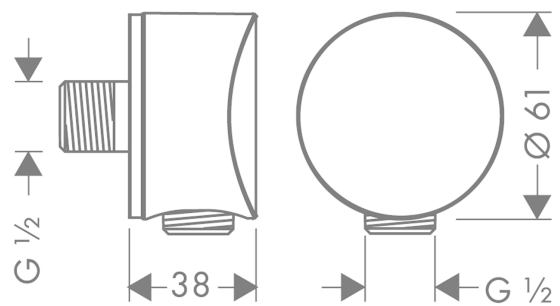

FixFit

Wandanschluss S mit Rückflussverhinderer und Kunststoffanschlusswinkel

Oberfläche: **Brushed Black Chrome** Artikelnummer: **26453340**

Beschreibung

Merkmale

- Anschlusswinkel aus Kunststoff
- Rückflussverhinderer
- Anschlussart: G 1/2
- Material Abdeckung: Kunststoff

Produktabbildung

Maßzeichnung

FixFit

Wandanschluss S mit Rückflussverhinderer und Kunststoffanschlusswinkel

Oberfläche: **Brushed Black Chrome** Artikelnummer: **26453340**

Explosionszeichnung

Baujahr: >07/20

FixFit

Wandanschluss S mit Rückflussverhinderer und Kunststoffanschlusswinkel

Oberfläche: **Brushed Black Chrome** Artikelnummer: **26453340**

Ersatzteilliste

Baujahr: >07/20

Pos.	Beschreibung	Artikelnummer	PG	VE
1	Halteelement	98557000	2	1
2	Rückflußverhinderer-Set DW 15	94074000	5	1