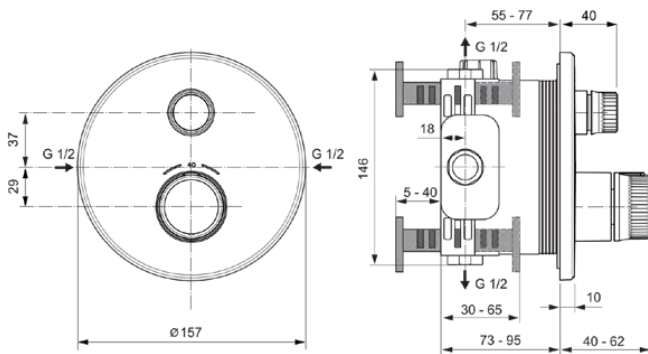

CERATHERM NAVIGO

A7295A5

CERATHERM NAVIGO | Brausearmatur UP Bausatz 2 157x40x157 mm in magnetic grey, Kit 1 required (A1000), 15 l/min (3 bar) | Thermostatfunktion, Wasser- & Energiesparend, PVD Technologie

Bild & Zeichnung

Allgemeine Informationen

Produktkategorie:	Brausearmaturen
Produktart:	Brausearmatur UP Bausatz 2
Marke:	Ideal Standard
Kollektion:	CERATHERM NAVIGO
Designer:	Ideal Standard
Colour:	A5 - Magnetic Grey
Oberflächenveredelung:	satin
Höhe (mm):	157
Breite (mm):	157
Ausladung (mm):	40 - 62
Befestigungsart:	Kit 1 benötigt
Empfohlenes Unterputz-Kit:	A1000
Nettogewicht (kg):	1.40
EAN Code:	4015413349550

Name des ACS-Zertifikates: 20 ACC LY 100

Produktspezifikationen

Anzahl der Rosette(n):	1
Anzahl der Griffe:	2
Farbcode:	A5
Farbbeschreibung:	magnetic grey
Cool Body Technologie:	Nein
Absperrbare S-Anschlüsse:	Nein
Einstellbar Spülzeit:	Nein
Griffposition:	Vorderseite
Material:	Metall
Material der Rosette(n):	Messing
Materialspezifikation:	Messing
Maximaler Durchfluss bei 3 bar (l/min):	15
Maximaler Durchfluss bei 3 bar (l/min) für alle Auslässe:	15
Durchfluss bei 3 bar (l) - Auslauf:	15

Produktspezifikationen

Betriebs-Höchstdruck (bar):	10
Betriebs-Mindestdruck (bar):	0.5
Geräuschgedämpfte S-Anschlüsse:	Nein
PVD Technologie:	Ja
Form der Rosette(n):	Rund
Oberflächenschutz:	PVD
Oberflächenveredelung:	satin
Temperaturbegrenzer:	Ja
Thermostatisch:	Ja
Art der Temperaturkontrolle:	Thermostatisch
Mit S-Anschlüssen:	Nein
Mit Rosette(n):	Ja
Mit Griff(en):	Ja
Mit Handbrause-Set:	Nein
Mit Kopfbrause:	Nein
Mit Dichtvlies:	Ja
Mit Brausekombination:	Nein
Befestigungsart:	Kit 1 benötigt
Montageart:	Wandeinbau