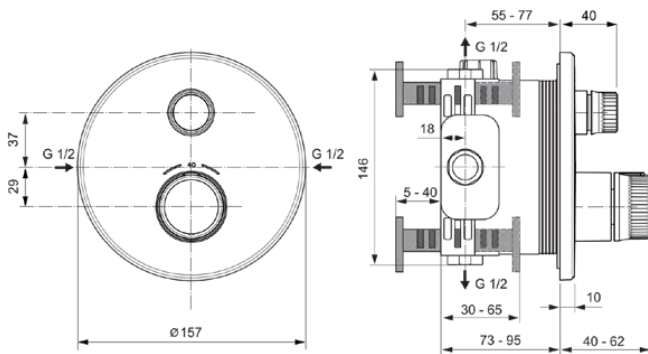

## A7295A5

CERATHERM NAVIGO | Brausearmatur UP Bausatz 2 157x40x157 mm in magnetic grey, Kit 1 required (A1000), 15 l/min (3 bar) | Thermostatfunktion, Wasser- & Energiesparend, PVD Technologie

### Allgemeine Informationen

Produktkategorie:	Brausearmaturen
Produktart:	Brausearmatur UP Bausatz 2
Marke:	Ideal Standard
Kollektion:	CERATHERM NAVIGO
Designer:	Ideal Standard
Colour:	A5 - Magnetic Grey
Oberflächenveredelung:	satin
Maximale Höhe (mm):	157
Maximale Breite (mm):	157
Ausladung (mm):	40 - 62
Befestigungsart:	Kit 1 benötigt
Empfohlenes Unterputz-Kit:	A1000
Nettogewicht (kg):	1.40
EAN Code:	4015413349550