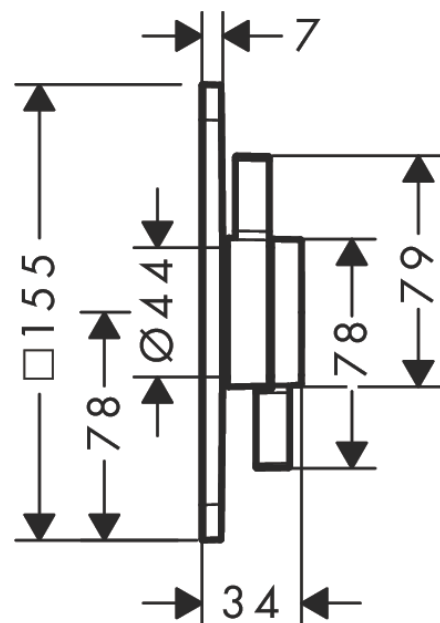

##### Merkmale

- 1 Verbraucher
- Mengensteuerung für 1 Verbraucher
- maximale Durchflussmenge bei 3 bar: 29,5 l/min
- Keramikmischsystem für Temperatursteuerung, 1/2" keramisches Absperrventil
- Geräuschgruppe: I
- Durchflussklasse: B
- flache Rosette für mehr Platz in der Dusche
- einfache Installation durch vormontierten Funktionsblock
- Griffe immer auf der gleichen Höhe unabhängig der Einbautiefe des Grundkörpers
- Rosette nachträglich um +/- 3° ausrichtbar
- Material Rosette: Kunststoff
- Material Griffe: Metall
- min. Betriebsdruck: 1 bar
- max. Betriebsdruck: 10 bar
- Mischer wird geliefert mit Taste Handbrause
- Anschlussart: Grundkörper iBox universal 2 (# 01500180)
- DVGW NW-6506CQ0125
- P-IX 38566/IB

#### Maßzeichnung

**DuoTurn Q**

**Mischer Unterputz für 1 Verbraucher**

Oberfläche: **Brushed Bronze** Artikelnummer: **75614140**

**Durchflussdiagramm**