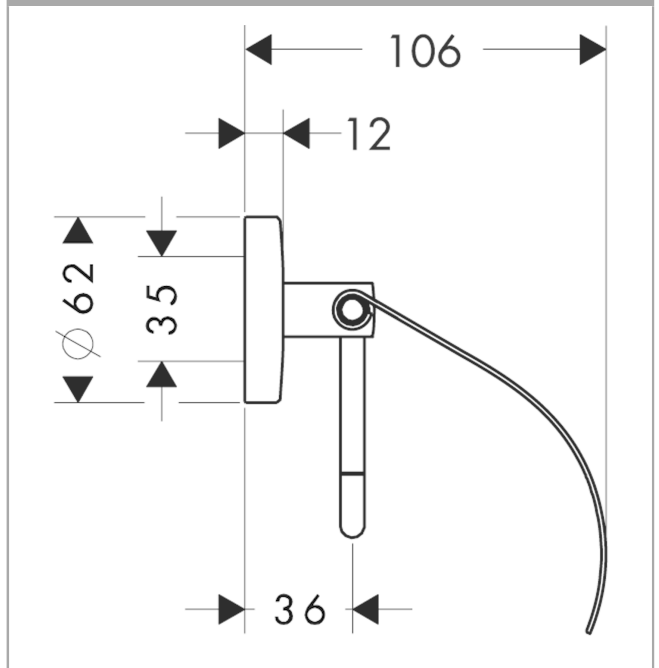

Logis

Toilettenpapierhalter mit Deckel

Oberfläche: **Brushed Nickel** Artikelnummer: **40523820**

Beschreibung

Merkmale

- Wandmontage
- Material: Messing
- Material Halteelement: Metall
- mit Befestigungsmaterial
- verdeckte Befestigung
- Bohrabstand: 35 mm
- Durchmesser Bohrloch: 6 mm

Produktabbildung

Maßzeichnung

Logis

Toilettenpapierhalter mit Deckel

Oberfläche: **Brushed Nickel** Artikelnummer: **40523820**

Explosionszeichnung

Baujahr: >10/08

Logis

Toilettenpapierhalter mit Deckel

Oberfläche: **Brushed Nickel** Artikelnummer: **40523820**

Ersatzteilliste

Baujahr: >10/08

Pos.	Beschreibung	Artikelnummer	PG	VE
1	Rosette	98538820	8	1
2	Halteelement	98539000	8	1
3	Madenschraube M4x4	98540000	1	1
4	Befestigungsteile	96179000	4	1