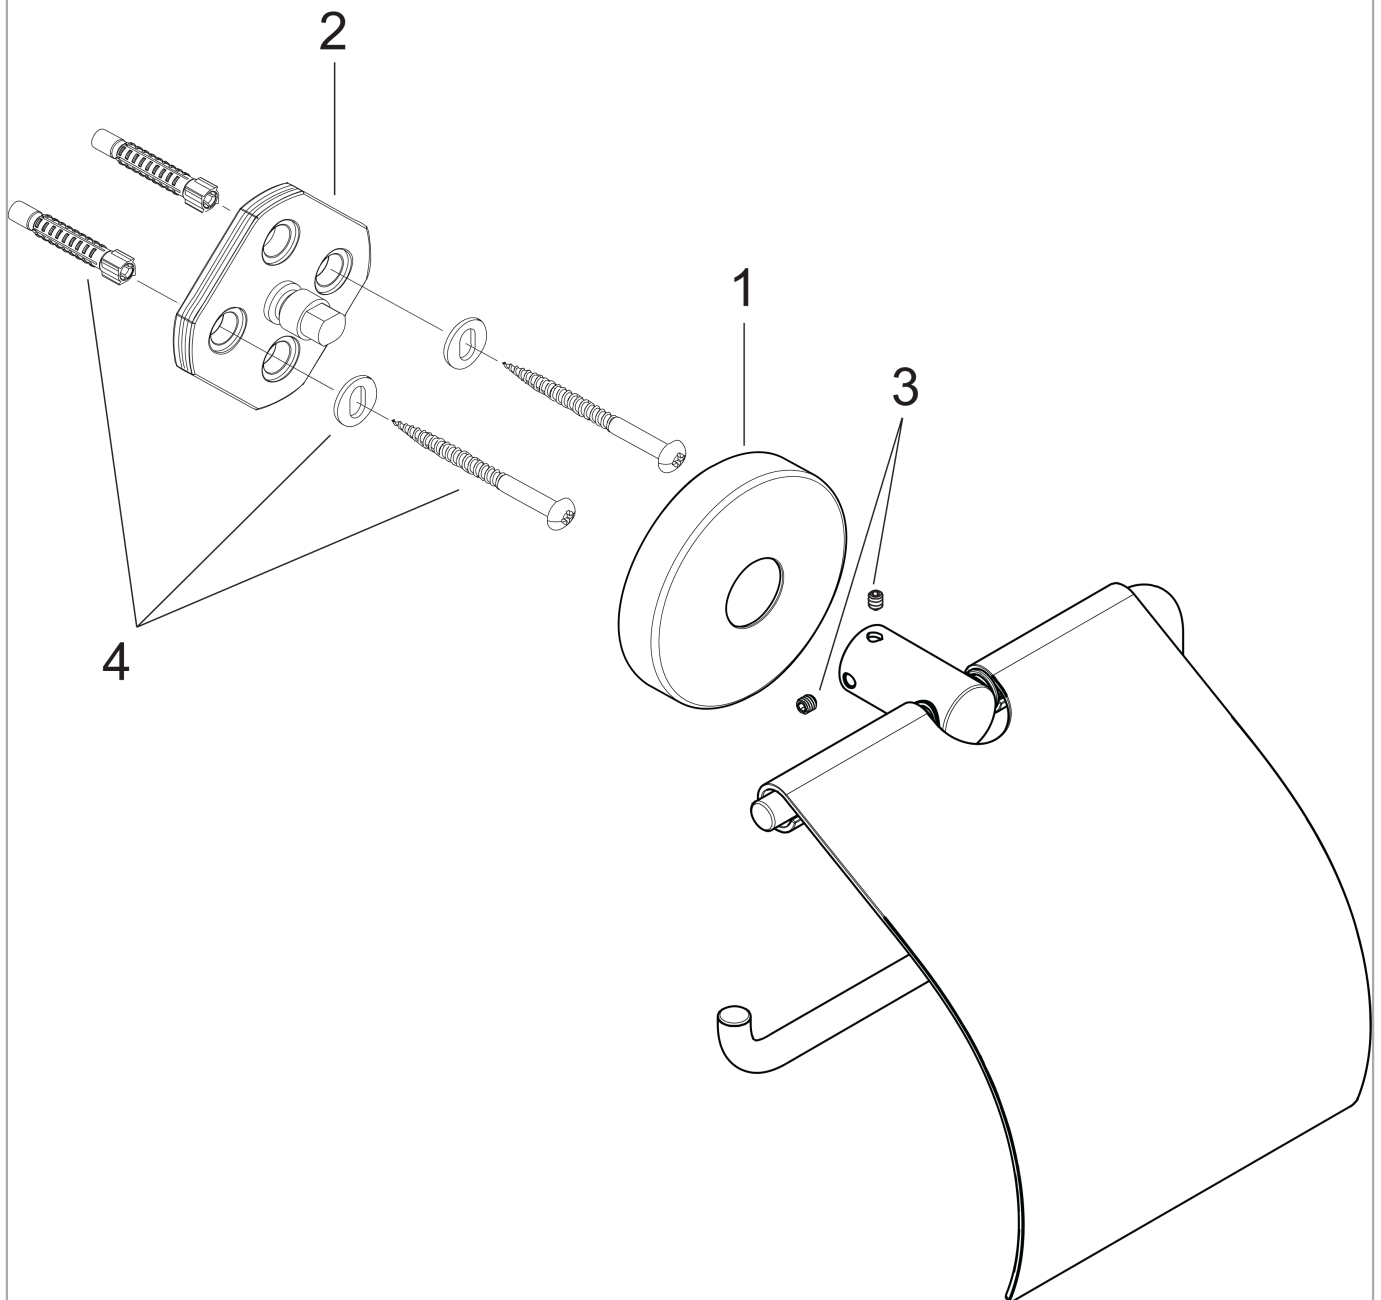

Logis

Toilettenpapierhalter mit Deckel

Oberfläche: **Brushed Nickel** Artikelnummer: **40523820**

Beschreibung

Merkmale

- Wandmontage
- Material: Messing
- Material Halteelement: Metall
- mit Befestigungsmaterial
- verdeckte Befestigung
- Bohrabstand: 35 mm
- Durchmesser Bohrloch: 6 mm

Produktabbildung

Maßzeichnung

Logis

Toilettenpapierhalter mit Deckel

Oberfläche: **Brushed Nickel** Artikelnummer: **40523820**

Explosionszeichnung

Baujahr: >10/08

Logis

Toilettenpapierhalter mit Deckel

Oberfläche: **Brushed Nickel** Artikelnummer: **40523820**

Ersatzteilliste

Baujahr: >10/08

Pos.	Beschreibung	Artikelnummer	PG	VE
1	Rosette	98538820	8	1
2	Halteelement	98539000	8	1
3	Madenschraube M4x4	98540000	1	1
4	Befestigungsteile	96179000	4	1