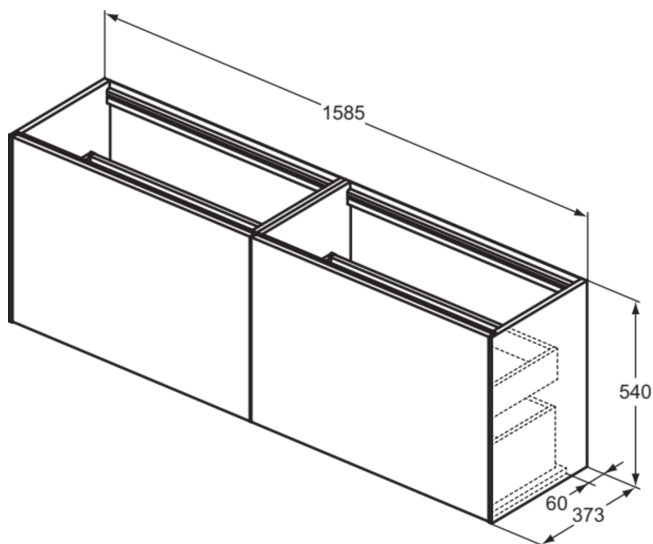

CONCA

T3996Y4

CONCA | Waschtisch-Unterschrank 1585x373x540 mm in eiche geflammt furnier, 4 Schubladen | Vollauszug, Push-to-open, SoftClosing, Vormontiert, Nachhaltig gewonnenes Holz, Echtholzfurnier

Bild & Zeichnung

Allgemeine Informationen

Produktkategorie:	Möbel
Produktart:	Waschtisch-Unterschrank
Marke:	Ideal Standard
Kollektion:	CONCA
Designer:	Palomba Serafini Associati
Colour:	Y4 - Eiche Geflammt Furnier
Oberflächenveredelung:	Matt
Maximale Höhe (mm):	540
Maximale Breite (mm):	1585
Ausladung (mm):	373
Befestigungsart:	Befestigungsset
Nettogewicht (kg):	61.30
EAN Code:	8014140462941

CONCA

T3996Y4

CONCA | Waschtisch-Unterschrank 1585x373x540 mm in eiche geflammt furnier, 4 Schubladen | Vollauszug, Push-to-open, SoftClosing, Vormontiert, Nachhaltig gewonnenes Holz, Echtholz furnier

Produktspezifikationen