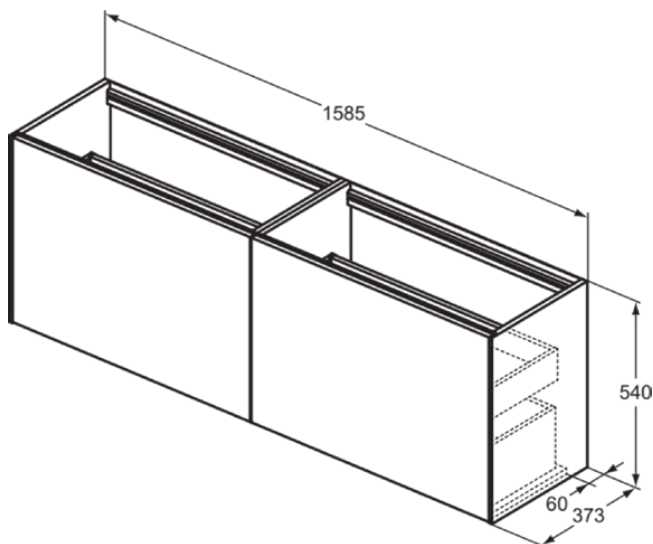

CONCA

T3996Y4

CONCA | Waschtisch-Unterschrank 1585x373x540 mm in eiche geflammt furnier, 4 Schubladen | Vollauszug, Push-to-open, SoftClosing, Vormontiert, Nachhaltig gewonnenes Holz, Echtholz furnier

Bild & Zeichnung

Allgemeine Informationen

Produktkategorie:	Möbel
Produktart:	Waschtisch-Unterschrank
Marke:	Ideal Standard
Kollektion:	CONCA
Designer:	Palomba Serafini Associati
Colour:	Y4 - Eiche Geflammt Furnier
Oberflächenveredelung:	Matt
Maximale Höhe (mm):	540
Maximale Breite (mm):	1585
Ausladung (mm):	373
Befestigungsart:	Befestigungsset
Nettogewicht (kg):	61.30
EAN Code:	8014140462941

CONCA

T3996Y4

CONCA | Waschtisch-Unterschrank 1585x373x540 mm in eiche geflammt furnier, 4 Schubladen | Vollauszug, Push-to-open, SoftClosing, Vormontiert, Nachhaltig gewonnenes Holz, Echtholz furnier

Produktspezifikationen