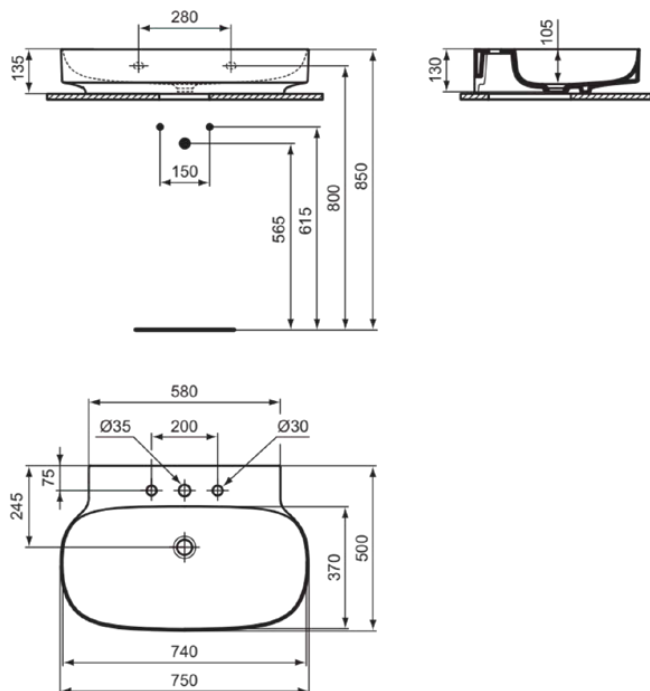

## T4397MA

LINDA-X | Waschtisch 750x500x135 mm in weiß, 3 Hahnlöcher, ohne Überlauf | Diamatec, IdealPlus

### Allgemeine Informationen

Produktart	Waschtisch
Marke	Ideal Standard
Kollektion	LINDA-X
Designer	Palomba Serafini Associati
Farbcode	MA
Farbbeschreibung	Weiß
Oberflächenveredelung	glänzend
Maximale Höhe (mm)	135
Maximale Breite (mm)	750
Ausladung (mm)	500
EAN Code	8014140490371
Nettogewicht (kg)	17.00