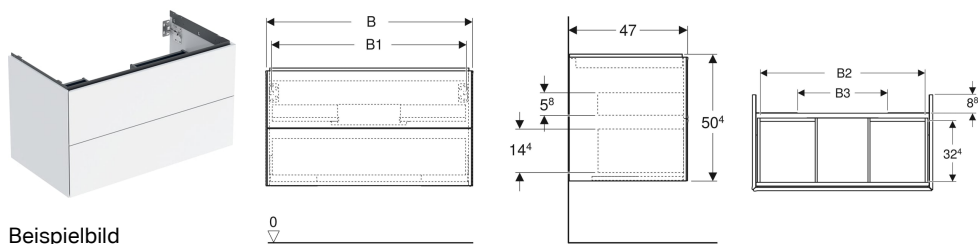

## Geberit ONE Unterschrank für Waschtisch, mit zwei Schubladen

### Eigenschaften

- FSC™ C134279 zertifiziert
- Wandhängend
- Komplett nutzbarer Stauraum in oberer Schublade
- Mit zwei Schubladen
- Push-to-open-Mechanismus zum Öffnen
- Schublade mit Selbsteinzug

- Feuchtigkeitsbeständig
- Vormontiert geliefert

### Technische Daten

|                              |  |
|------------------------------|--|
| Werkstoff                    | Hochverdichtete Dreischicht-Holzspanplatte |
| Maximale Schubladenbelastung | 30 kg                                      |

### Lieferumfang

- Unterschrank für Waschtisch
- Befestigungsmaterial

| Art.-Nr.     | Farbe / Oberfläche           | B     | B1      | B2      | B3    | Breite Waschtisch | H       | T     | VE1   |
|--------------|------------------------------|-------|---------|---------|-------|-------------------|---------|-------|-------|
| 505.262.00.5 | Eiche / Melamin Holzstruktur | 74 cm | 68.6 cm | 66.5 cm | 30 cm | 75 cm             | 50.4 cm | 47 cm | 1 St. |