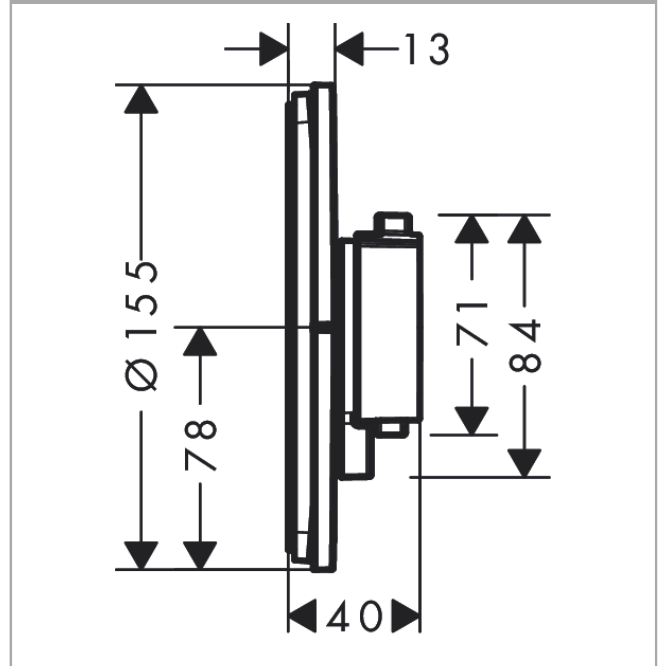

Maßzeichnung