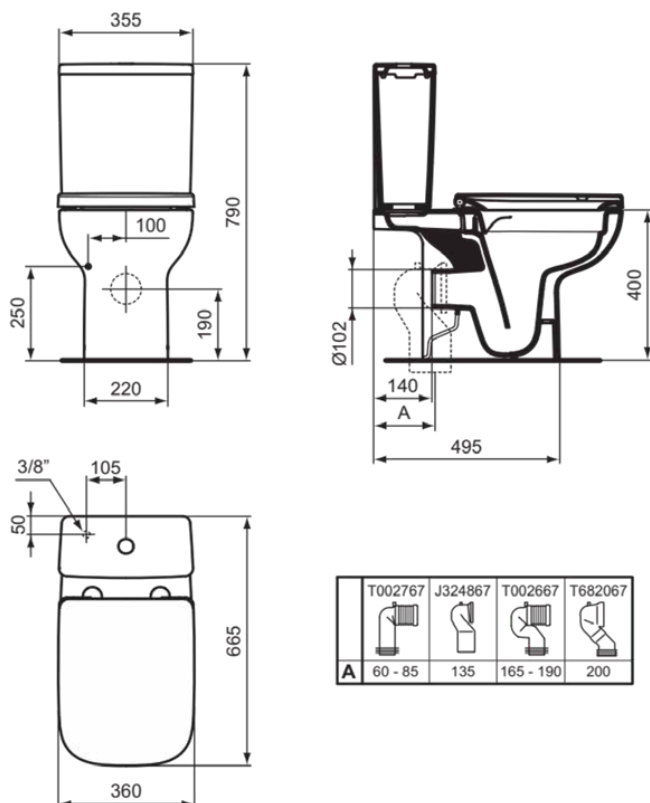

I.LIFE A

T472401

I.LIFE A | WC-Spülkasten 365x150x390 mm, mechanisch in weiß glänzend | 6/3l 2-Mengen Spültechnik

Bild & Zeichnung

Allgemeine Informationen

Produktkategorie:	Toiletten
Produktart:	WC-Spülkasten
Marke:	Ideal Standard
Kollektion:	I.LIFE A
Designer:	Palomba Serafini Associati
Farbe:	01 - Weiß Glänzend
Oberflächenveredelung:	glänzend
Höhe (mm):	390
Breite (mm):	365
Ausladung (mm):	150
Befestigungsart:	Befestigungsset
Nettogewicht (kg):	11.40
EAN Code:	8014140487005

Features

6/3l 2-Mengen Spültechnik

Downloads

- [Installation Guide](#)
- [Spare Parts List](#)

Produktstandards & Zertifikate

Normen:	EN 14055
Leistungserklärung (DoP):	CL1-6-VR II

Produktspezifikationen

Position des Spülkastens:	Aufgesetzt
Farbcode:	01
Farbbeschreibung:	weiß glänzend
Verdeckte Befestigung:	Ja
Eckmodell:	Nein
Spüloptionen:	Zweifach-Spülung
Vollspülung (l):	6
Halbspülung (l):	3
Material:	Keramik
Materialspezifikation:	Glasiertes Porzellan
Steuerungsart:	Druckknopf
PVD Technologie:	Nein
Position des Wasserzulaufs:	Unten
Oberflächenveredelung:	glänzend
Art der Betätigung:	Mechanisch
Befestigungsart:	Befestigungsset
Montageart:	Aufgesetzt