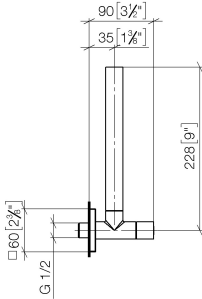

Eckventil - Dark Platinum gebürstet

MEM

22 901 782

- Rosette 60 x 60 mm
- Schlauchabdeckung 200 mm, ablängbar
- Anschluss 1/2"

Passt zu: MEM, CL.1, IMO

	Dark Platinum gebürstet	22 901 782-99
	Chrom	22 901 782-00
	Platin gebürstet	22 901 782-06
	Platin	22 901 782-08
	Dark Chrome	22 901 782-19
	Light Gold gebürstet	22 901 782-27
	Messing gebürstet (23kt Gold)	22 901 782-28
	Schwarz matt	22 901 782-33
	Champagne gebürstet (22kt Gold)	22 901 782-46
	Champagne (22kt Gold)	22 901 782-47
	Chrom gebürstet	22 901 782-93

22 901 782

mm [inches]

Durchflussdiagramm

Codes & Standards

Scottish Water
Byelaws

UK Water Supply
Regulations

Eckventil - Dark Platinum gebürstet

MEM

MEM

22 901 782

Ersatzteilstückliste

Produktversion von 3/10/2014 bis 5/27/2021

Produktversion ab 5/27/2021

Nr.	Artikelnummer	Benennung	Verbaumenge	Lieferzeit
	09 21 22 000-99	Abdeckung Ø 24 x 6 mm - Dark Platinum gebürstet	9	30