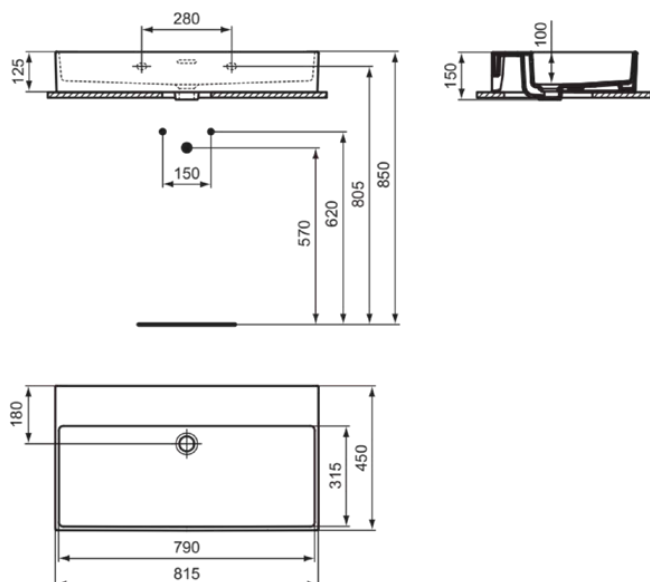

EXTRA

T3898MA

EXTRA | Waschtisch 800x450x150 mm in weiß, ohne Hahnloch, mit Überlauf | Platzsparender Waschtisch, IdealPlus

Bild & Zeichnung

Allgemeine Informationen

Produktkategorie:	Waschtische
Produktart:	Waschtisch
Marke:	Ideal Standard
Kollektion:	EXTRA
Designer:	Palomba Serafini Associati
Colour:	MA - Weiß
Oberflächenveredelung:	glänzend
Maximale Höhe (mm):	150
Maximale Breite (mm):	800
Ausladung (mm):	450
Nettogewicht (kg):	20.20
EAN Code:	8014140469933

Features

Platzsparender Waschtisch

IdealPlus

Produktstandards & Zertifikate

Normen:	EN 14688
Declaration of Performance classification (DoP):	CL25

Produktspezifikationen

Farbcode:	MA
Farbbeschreibung:	weiß
IdealPlus Technologie:	Ja
Barrierefreies Produkt:	Nein
Mit Kettenöse:	Nein
Material:	Keramik
Materialspezifikation:	Feinfeuerton
Anzahl von Hahnlöchern je Waschbecken:	0
Anzahl von Waschbecken:	1
Sichtbarer Überlauf:	Ja
PVD Technologie:	Nein
Ablagefläche:	Hinten
Oberflächenveredelung:	glänzend
Form des Überlaufs:	Geschlitzt
Mit Rückwand:	Nein
Mit Verschlussstopfen:	Nein
Mit Überlauf:	Ja
Mit Siphon:	Nein
Montageart:	wandhängend