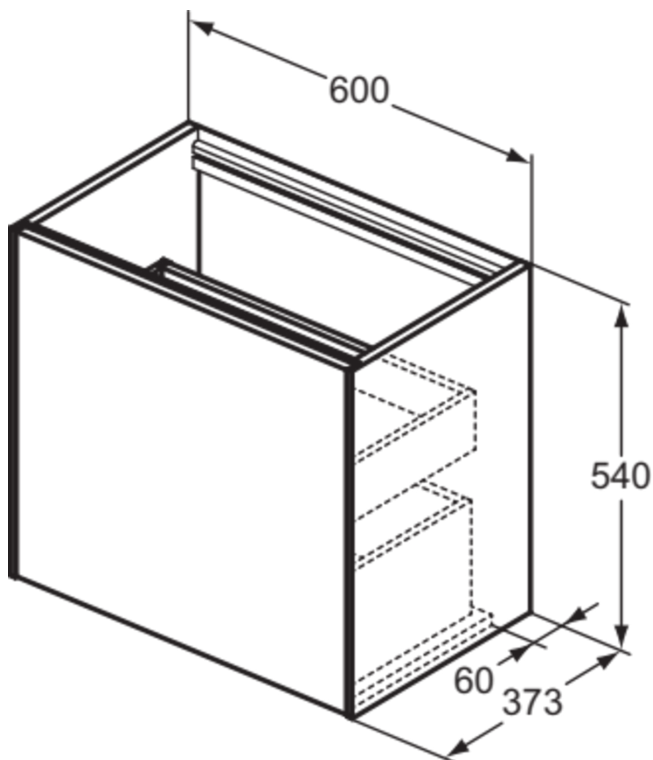

## T3991Y6

CONCA | Waschtisch-Unterschrank 600x373x540 mm in eiche hell furnier, 2 Schubladen | Vollauszug, Push-to-open, SoftClosing, Platzsparend, Vormontiert, Nachhaltig gewonnenes Holz, Echtholz furnier

### Allgemeine Informationen

Produktkategorie:	Möbel
Produktart:	Waschtisch-Unterschrank
Marke:	Ideal Standard
Kollektion:	CONCA
Designer:	Palomba Serafini Associati
Colour:	Y6 - Eiche Hell Furnier
Oberflächenveredelung:	Matt
Maximale Höhe (mm):	540
Maximale Breite (mm):	600
Ausladung (mm):	373
Befestigungsart:	Befestigungsset
Nettogewicht (kg):	29.00
EAN Code:	8014140462668