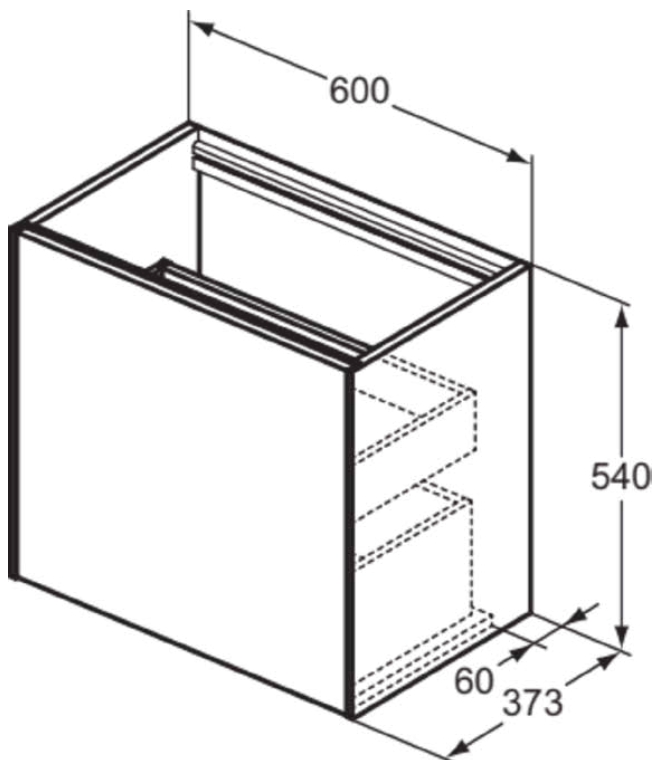

## T3991Y6

CONCA | Waschtisch-Unterschrank 600x373x540 mm in eiche hell furnier, 2 Schubladen | Grifflos, Vollauszug, Push-to-open, SoftClosing, Platzsparend, Vormontiert, Nachhaltig gewonnenes Holz, Echtholz furnier

### Allgemeine Informationen

Produktkategorie:	Möbel
Produktart:	Waschtisch-Unterschrank
Marke:	Ideal Standard
Kollektion:	CONCA
Designer:	Palomba Serafini Associati
Colour:	Y6 - Eiche Hell Furnier
Oberflächenveredelung:	Matt
Maximale Höhe (mm):	540
Maximale Breite (mm):	600
Ausladung (mm):	373
Befestigungsart:	Befestigungsset
Nettogewicht (kg):	29.00
EAN Code:	8014140462668