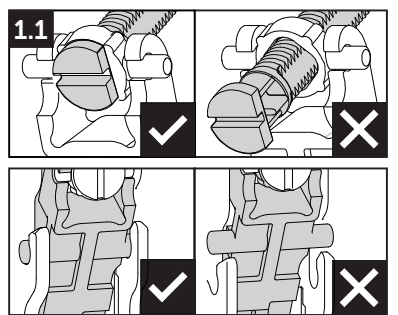

## WC FRAME / CISTERN 120

**1 A**

**TOP**

**1 B**

**FRONT**

2

3

4