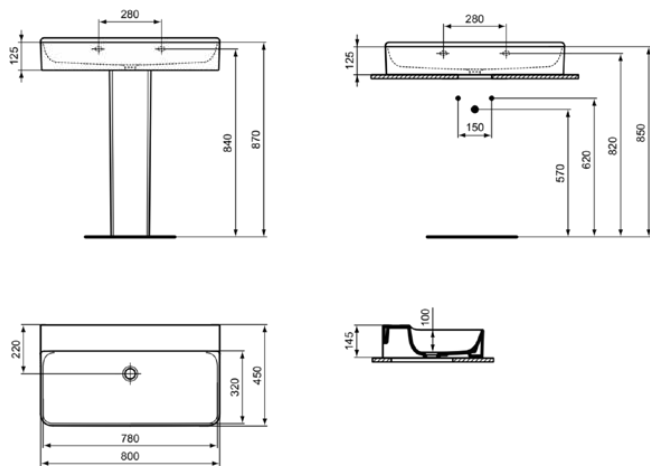

CONCA

T379701

CONCA | Waschtisch 800x450x145 mm in weiß glänzend, ohne Hahnloch, ohne Überlauf | Platzsparender Waschtisch

Bild & Zeichnung

Allgemeine Informationen

Produktkategorie:	Waschtische
Produktart:	Waschtisch
Marke:	Ideal Standard
Kollektion:	CONCA
Designer:	Palomba Serafini Associati
Colour:	01 - Weiß Glänzend
Oberflächenveredelung:	glänzend
Maximale Höhe (mm):	145
Maximale Breite (mm):	800
Ausladung (mm):	450
Nettogewicht (kg):	21.90
EAN Code:	8014140458135

Features

Platzsparender Waschtisch

Produktstandards & Zertifikate

Normen:	EN 14688
Declaration of Performance classification (DoP):	CL00

Produktspezifikationen

Farbcode:	01
Farbbeschreibung:	weiß glänzend
Barrierefreies Produkt:	Nein
Mit Kettenöse:	Nein
Material:	Keramik
Materialspezifikation:	Feinfeurton
Anzahl von Hahnlöchern je Waschbecken:	0
Anzahl von Waschbecken:	1
Sichtbarer Überlauf:	Nein
PVD Technologie:	Nein
Ablagefläche:	Hinten
Oberflächenveredelung:	glänzend
Mit Rückwand:	Nein
Mit Verschlussstopfen:	Nein
Mit Überlauf:	Nein
Mit Siphon:	Nein
Befestigungsmaterial im Lieferumfang enthalten:	Nein
Montageart:	wandhängend
Empfohlene Ausschnittschablone:	TT0299724