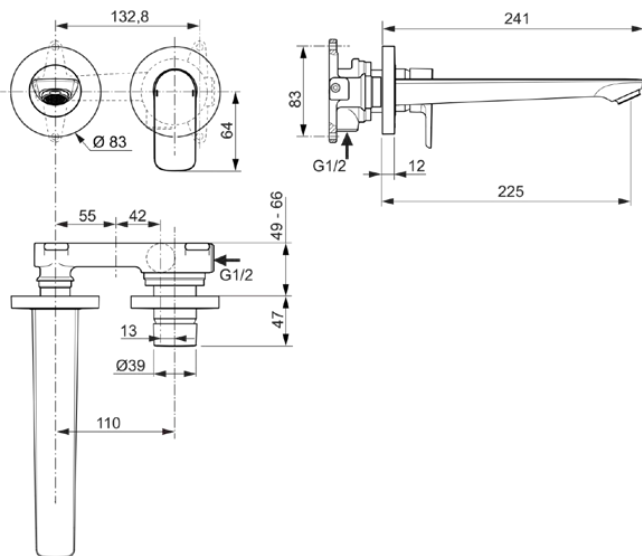

CONNECT AIR

A7009A2

CONNECT AIR | Wand-Waschtischarmatur 193x241x106 mm, 225 mm vertikaler Abstand bis Mitte Auslauf in brushed gold, Kit 1 required (A5948), 5 l/min (3 bar), ohne Ablaufgarnitur | FirmaFlow, PVD Technologie

Bild & Zeichnung

Allgemeine Informationen

Produktkategorie:	Waschtischarmaturen
Produktart:	Wand-Waschtischarmatur
Marke:	Ideal Standard
Kollektion:	CONNECT AIR
Designer:	Ideal Standard
Colour:	A2 - Brushed Gold
Oberflächenveredelung:	satın
Maximale Höhe (mm):	106
Maximale Breite (mm):	193
Ausladung (mm):	241
Befestigungsart:	Kit 1 benötigt
Empfohlenes Unterputz-Kit:	A5948
Nettogewicht (kg):	1.57
EAN Code:	4015413346696