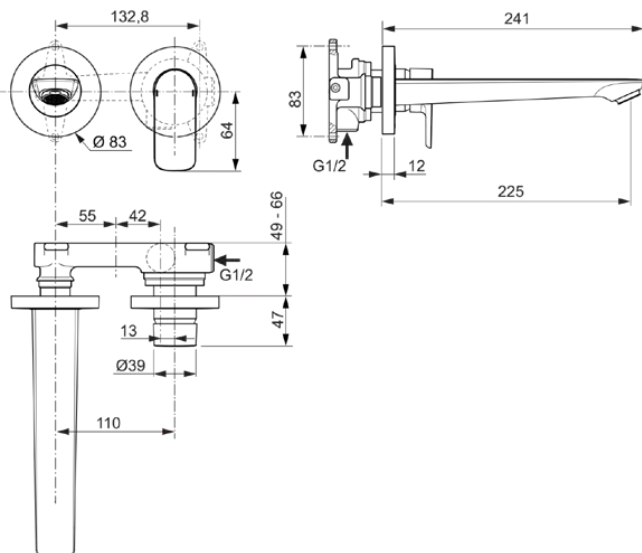

## A7009A2

CONNECT AIR | Wand-Waschtischarmatur 193x241x106 mm, 225 mm vertikaler Abstand bis Mitte Auslauf in brushed gold, Kit 1 required (A5948), 5 l/min (3 bar), ohne Ablaufgarnitur | FirmaFlow, PVD Technologie

### Allgemeine Informationen

Produktkategorie:	Waschtischarmaturen
Produktart:	Wand-Waschtischarmatur
Marke:	Ideal Standard
Kollektion:	CONNECT AIR
Designer:	Ideal Standard
Farbe:	A2 - Brushed Gold
Oberflächenveredelung:	satın
Höhe (mm):	106
Breite (mm):	193
Ausladung (mm):	241
Befestigungsart:	Kit 1 benötigt
Empfohlenes Unterputz-Kit:	A5948
Nettogewicht (kg):	1.57
EAN Code:	4015413346696