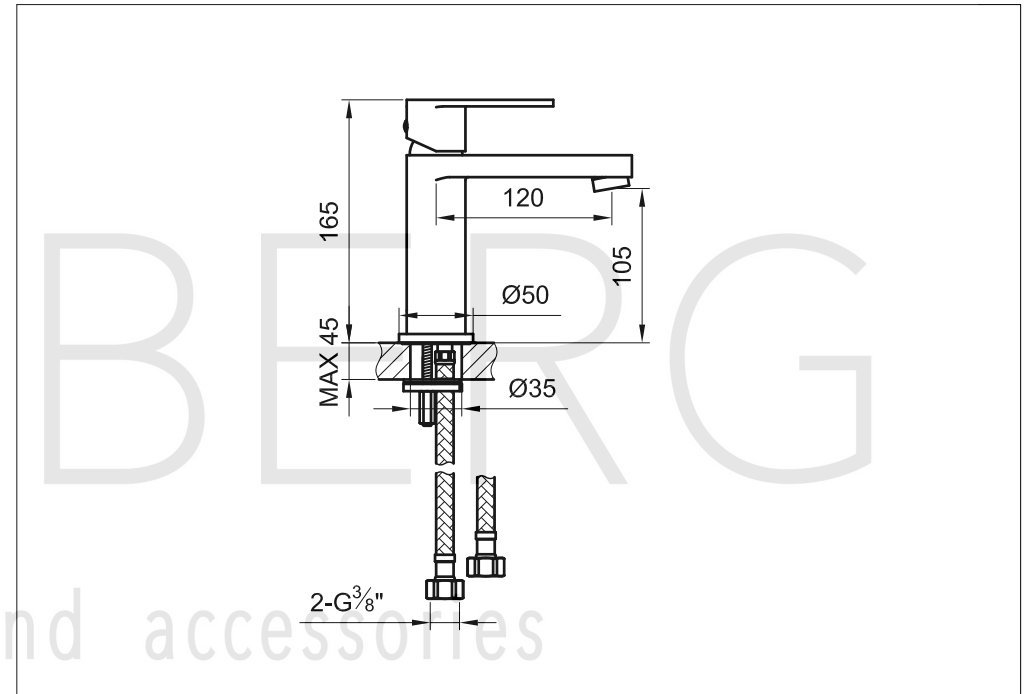

# Waschtisch-Einhebelmischbatterie

Art.Nr.170 1010 1

## Technische Zeichnung