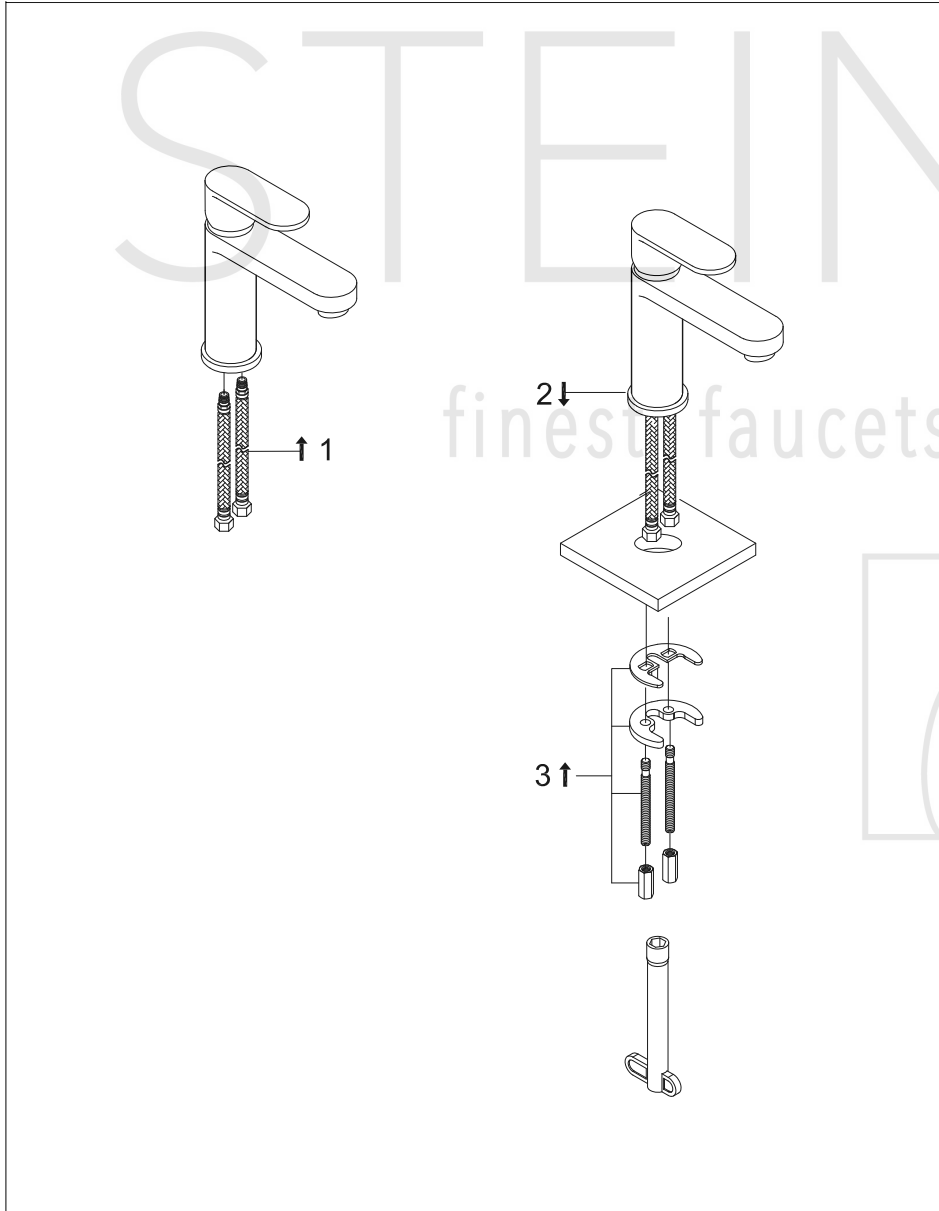

# Waschtisch-Einhebelmischbatterie

Art.Nr.170 1010 1

## Technische Zeichnung

## Explosionszeichnung