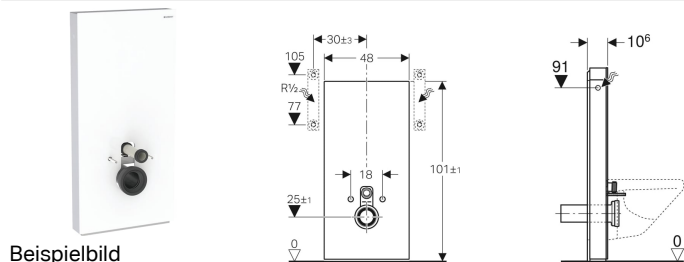

## Geberit Monolith Sanitärmodul für Wand-WC, 101 cm, Frontverkleidung aus Glas

### Verwendungszwecke

- Für Renovierungen, Um- und Neubauten
- Für Wandanschlüsse mit Ablaufhöhe > 23 cm
- Zum Austauschen tiefhängender AP-Spülkästen
- Zum Austauschen von Wand-WCs mit aufgesetztem AP-Spülkasten
- Für Geberit AquaClean WC-Kompletanlagen
- Zum Anschließen von Geberit AquaClean WC-Aufsätzen, mit Zubehör
- Zur Montage auf Fertigfußböden
- Zur Montage vor Trockenbau- und Massivwänden
- Zum Ausgleichen von Versatz zwischen WC-Anschlüssen und Wandabläufen über etagierten Anschlussstutzen für Wand-WCs

### Eigenschaften

- 2-Mengen-Spülung
- Ausgleich von Bautoleranzen möglich
- Höhenverstellbar bis 7 cm

### Lieferumfang

- Wasseranschlusset mit Eckventil R 1/2"
- Spülbogenverlängerung 160 mm
- Anschlussstutzen aus PE-HD,  $\varnothing$  90 mm
- Manschette aus EPDM,  $\varnothing$  44 / 55 mm
- Übergangsmuffe aus PE-HD,  $\varnothing$  90 / 110 mm