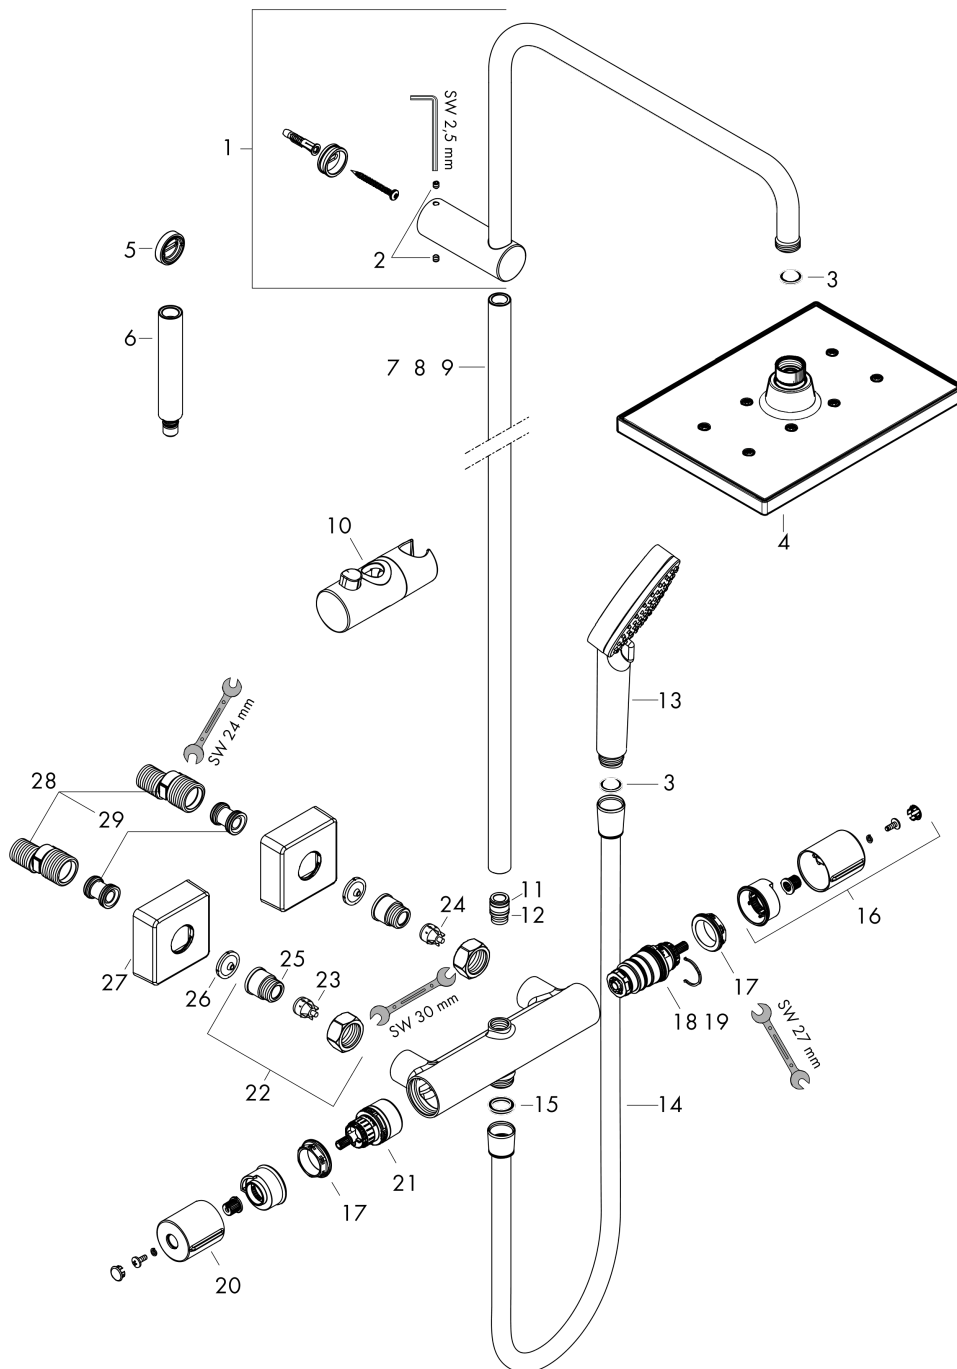

## Maßzeichnung

## Durchflussdiagramm

**Vernis Shape**  
**Showerpipe 230 1jet EcoSmart mit Thermostat**  
 Oberfläche: **Chrom** Artikelnummer: **26097000**

Explosionszeichnung

Baujahr: >04/21

**Vernis Shape**  
**Showerpipe 230 1jet EcoSmart mit Thermostat**  
 Oberfläche: **Chrom** Artikelnummer: **26097000**

## Ersatzteilliste

Baujahr: >04/21

Pos.	Beschreibung	Artikelnummer	PG	VE
1	Brausearm	93768000	13	1
2	Madenschraube M5x5	98446000	1	1
3	Siebichtung	94246000	1	1
4	-	26283000	98	1
5	Fliesenausgleichsscheibe 7 mm	93813000	5	1
6	Verlängerung 100 mm	94164000	9	1
7	Rohr 845 mm	93906000	12	1
8	Rohr 945 mm	93770000	12	1
9	Rohr 1145 mm	93907000	12	1
10	Schieber kompl.	93729000	8	1
11	O-Ring 11x2	98127000	1	1
12	O-Ring 12x2	98214000	1	1
13	Handbrause	26340000	98	1
14	Brauseschlauch Metaflex'C 1,60 m	28266000	98	1
15	Dichtung	98058000	1	1
16	Thermostatgriff	93727000	9	1
17	Mutter	98913000	6	1
18	Temperatur Regeleinheit	98282000	14	1
19	Regeleinheit für vertauschte Anschlüsse	92373000	18	1
20	Griff	93731000	8	1
21	Absperreinheit inkl. Umsteller	98283000	12	1
22	Anschlußnippel G½	93730000	9	1
23	Rückflussverhinderer (druckbeständig bis 2 MPa)	93136000	8	1
24	Rückflußverhinderer	96737000	8	1
25	O-Ring 16x2	98133000	1	1
26	Siebichtung	96922000	3	1
27	Rosette	93879000	5	1
28	S-Anschluss Set (±12 mm)	94140000	10	1
29	Schalldämpfer	96429000	2	1