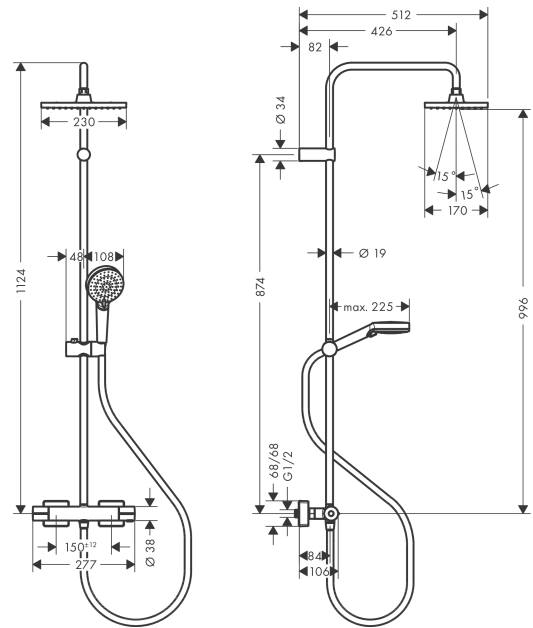

### Merkmale

- besteht aus: Kopfbrause, Handbrause, Brausethermostat, Brauseschlauch, Handbrausehalterung, Brausestange
- Kopfbrause Vernis Shape 230 1jet
- Brausekopfgröße Kopfbrause: 230 x 170 mm
- Strahlart Kopfbrause: Rain
- Durchflussmenge Rain Strahl (bei 3 bar): 8,7 l/min
- Strahlart Handbrause: Rain, IntenseRain
- Durchfluss für Handbrause bei 3 bar: 8,7 l/min
- maximale Durchflussmenge für Showerpipe bei 3 bar: 8,7 l/min
- Mindestfließdruck: 1 bar
- min. Betriebsdruck: 1 bar
- max. Betriebsdruck: 10 bar
- Kugelgelenk: Kopfbrause im Winkel verstellbar
- Brausestangendurchmesser: 19 mm
- höhenverstellbare Handbrausehalterung mit Push Schieber
- Brausearmlänge Kopfbrause: 426 mm
- Thermostat Vernis
- Sicherheitssperre bei 40°C
- einstellbare Heißwasserbegrenzung
- für Durchlauferhitzer geeignet
- Montageart: Aufputzinstallation
- Anschlussgröße DN15
- Anschlussgewinde G ½
- Stichmaß 150 ± 12 mm
- Eigensicher gegen Rückfließen
- Gesamtlänge Brausestange: 1124 mm
- 2 Verbraucher
- PA-IX 38050/IOB
- EPD Showerpipes

## Produktabbildung

## Maßzeichnung

## Durchflussdiagramm

**Vernis Shape**  
**Showerpipe 230 1jet EcoSmart mit Thermostat**  
 Oberfläche: **Chrom** Artikelnummer: **26097000**

Explosionszeichnung

Baujahr: >04/21

**Vernis Shape**  
**Showerpipe 230 1jet EcoSmart mit Thermostat**  
 Oberfläche: **Chrom** Artikelnummer: **26097000**