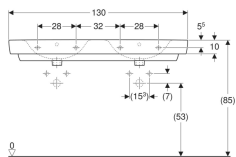

Geberit Renova Plan Doppelwaschtisch

Beispielbild

Eigenschaften

- Unterbaufähig
- Mit Halbsäule kombinierbar

Technische Daten

Werkstoff

Sanitärkeramik

Art.-Nr.	Farbe / Oberfläche	Hahnloch	Überlauf	B	Breite Unterschrank	H	T	VE1
501.713.00.8 *	weiß / KeraTect	ohne	ohne	130 cm	122.1 cm	18.5 cm	48 cm	1 St.