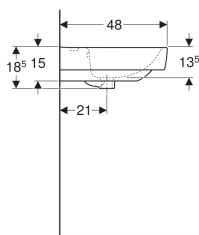

Geberit Renova Plan Doppelwaschtisch

Beispielbild

Eigenschaften

- Unterbaufähig
- Mit Halbsäule kombinierbar

Technische Daten

Werkstoff

Sanitärkeramik

Art.-Nr.	Farbe / Oberfläche	Hahnloch	Überlauf	B	Breite Unterschrank	H	T	VE1
501.713.00.8 *	weiß / KeraTect	ohne	ohne	130 cm	122.1 cm	18.5 cm	48 cm	1 St.