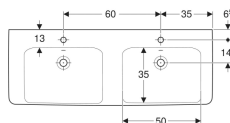

Geberit Renova Plan Doppelwaschtisch

Beispielbild

Eigenschaften

- Unterbaufähig
- Mit Halbsäule kombinierbar

Technische Daten

Werkstoff

Sanitärkeramik

Art.-Nr.	Farbe / Oberfläche	Hahnloch	Überlauf	B	Breite Unterschrank	H	T	VE1
501.713.00.8 *	weiß / KeraTect	ohne	ohne	130 cm	122.1 cm	18.5 cm	48 cm	1 St.