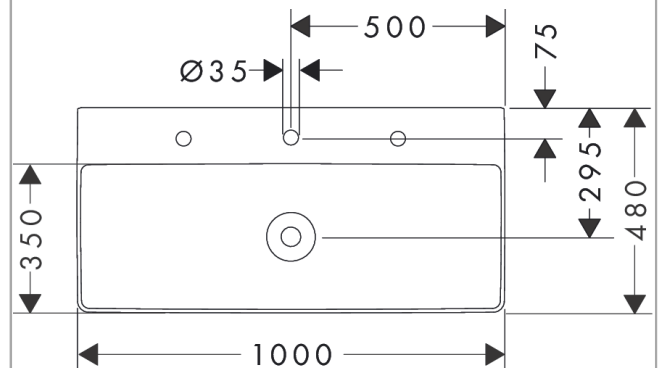

Xelu Q

Waschtisch 1000/480 mit Hahnloch ohne Überlauf, SmartClean

Oberfläche: **Weiß** Artikelnummer: **61036450**

Beschreibung

Merkmale

- besteht aus: Waschtisch, Ablaufgarnitur, Abdeckung
- Material: Keramik
- 1000/480/80 mm (BxTxH)
- SmartClean: schmutzabweisende Glasur
- Glanzgrad Keramik: glänzend
- inklusive keramische Abdeckung
- Schallschutzmatte nach Maß inkludiert
- mit einem Hahnloch
- ohne Überlauf
- ohne Ablage
- unverschleißbare Ablaufgarnitur
- Einbauart: wandhängend
- passend für Xelu Waschtischunterschranke

Technologie

Designpreise

Produktabbildung

Maßzeichnung

Xelu Q
 Waschtisch 1000/480 mit Hahnloch ohne Überlauf, SmartClean
 Oberfläche: Weiß Artikelnummer: 61036450

Einbaubeispiel