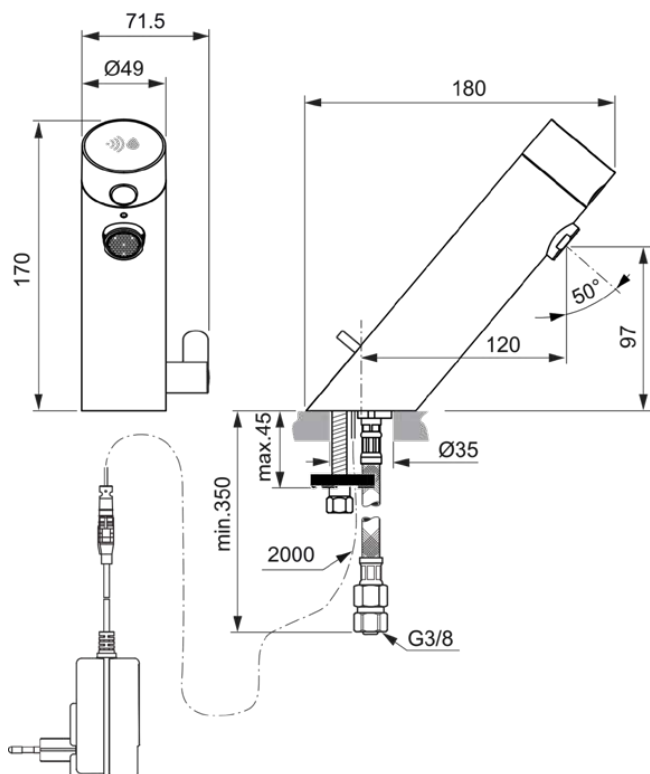

SENSORFLOW NEW

A7558XG

Sensorflow NEW | Waschtischarmatur 71.5x180x170 mm, 120 mm vertikaler Abstand bis Mitte Auslauf in schwarz, 5 l/min (3 bar), ohne Ablaufgarnitur | EasyFix, Netzbetrieb, Vollständig berührungslos

Bild & Zeichnung

Allgemeine Informationen

Produktkategorie:	Waschtischarmaturen
Produktart:	Waschtischarmatur
Marke:	Ideal Standard
Kollektion:	Sensorflow NEW
Designer:	Ideal Standard
Farbe:	XG - Schwarz
Oberflächenveredelung:	Matt
Höhe (mm):	170
Breite (mm):	71.5
Ausladung (mm):	180
Befestigungsart:	EasyFix
Nettogewicht (kg):	1.89
EAN Code:	4015413352130

Produktspezifikationen

Mit Kettenöse:	Nein
Integrierte Elektronik:	Ja
Niederdruckmodell:	Nein
Material:	Metall
Materialspezifikation:	Messing
Maximaler Durchfluss bei 3 bar (l/min):	5
Maximaler Durchfluss bei 3 bar (l/min) für alle Auslässe:	5
Durchfluss bei 3 bar (l) - Auslauf:	5
Maximale Zyklusspülzeit (h):	72
Maximaler Reichweite (cm):	250
Betriebs-Höchstdruck (bar):	10
Maximale Spülzeit (sec):	240
Minimale Zyklusspülzeit (h):	6
Minimale Reichweite (cm):	50
Betriebs-Mindestdruck (bar):	0.5
Minimale Spülzeit (sec):	1
Steuerungsart:	Infrarot
PVD Technologie:	Nein
Auslaufart:	Starr
Auslaufart:	Gegossener Körper
Oberflächenschutz:	beschichtet
Oberflächenveredelung:	Matt
Strahlreglerart:	Luftsprudler
Sichtbarkeit des Strahlreglers:	Sichtbar
Einstellbar Strahlregler:	Nein
Strahlregler ist Vandalismus geschützt:	Nein
Berührungslose Steuerung:	Ja
Griffart:	Vormischung
Art der Stromversorgung:	Netzbetrieb
Art der Temperaturkontrolle:	Manuelle Betätigung
Mit Verschlussstopfen:	Nein
Mit Rosette(n):	Nein
Mit Griff(en):	Ja
Mit Auslass:	Ja
Mit herausziehbarer Spülbrause:	Nein
Mit Transformator:	Ja
Mit Ablaufgarnitur:	Nein
Befestigungsart:	EasyFix
Montageart:	Hahnloch