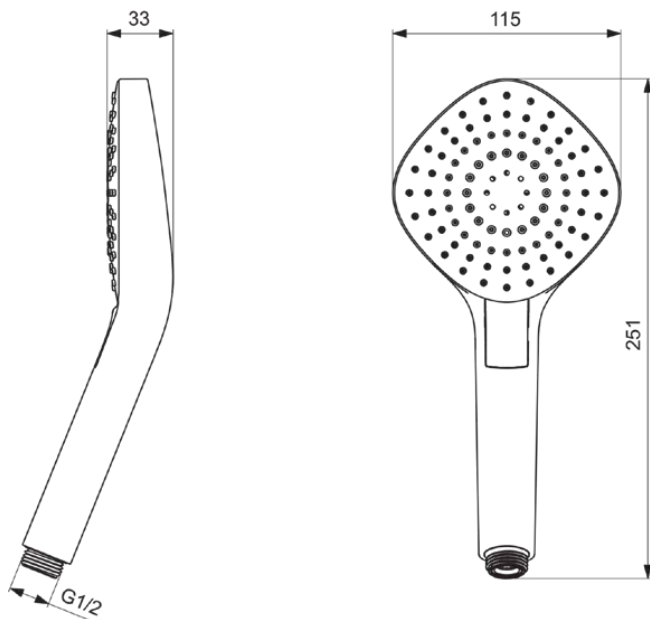

IDEALRAIN EVO

B2232AA

IDEALRAIN EVO | Multi-Funktionshandbrause 115x251 mm in chrom, 8 l/min (3 bar) | Easy-Grip, 3 Strahlarten, EasyClean, Navigo® Druckknopfumschaltung, Breite Brause

Bild & Zeichnung

Allgemeine Informationen

Produktkategorie:	Handbrausen
Produktart:	Multi-Funktionshandbrause
Marke:	Ideal Standard
Kollektion:	IDEALRAIN EVO
Farbe:	AA - Chrom
Oberflächenveredelung:	glänzend
Höhe (mm):	251
Breite (mm):	115
Befestigungsart:	Überwurfmutter
Nettogewicht (kg):	0.20
EAN Code:	3800861060963

Features

	Easy-Grip		3 Strahlarten
	EasyClean		Navigo® Druckknopfumschaltung
	Breite Brause		

Downloads

- [Declaration of Conformity](#)

Produktstandards & Zertifikate

Name des ACS-Zertifikates:	23 ACC LY 416
----------------------------	---------------

IDEALRAIN EVO

B2232AA

IDEALRAIN EVO | Multi-Funktionshandbrause 115x251 mm in chrom, 8 l/min (3 bar) | Easy-Grip, 3 Strahlarten, EasyClean, Navigo® Druckknopfumschaltung, Breite Brause

Produktspezifikationen