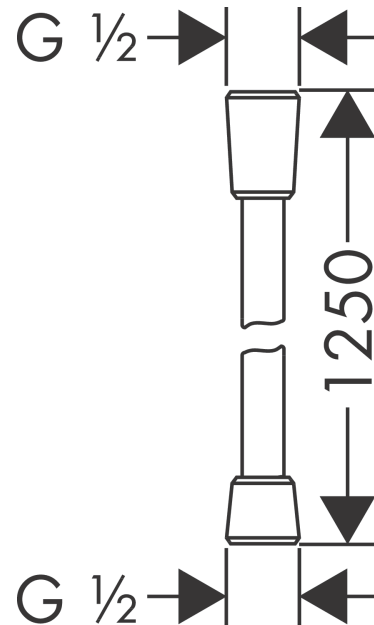

Isiflex

Brauseschlauch 125 cm

Oberfläche: **Brushed Black Chrome**

Artikelnummer: **28272340**

Beschreibung

Merkmale

- hochwertiger Kunststoffschlauch
- reinigungsfreundliche Kunststoffhülle
- Schlauchlänge: 1,25 m
- brauseseitiger Drehwirbel gegen lästiges Verdrehen des Brauseschlauches
- knickgeschützt
- Mutter Brauseschlauch: beidseitig konische Mutter
- Anschlussgewinde: G 1/2
- DVGW NW-6518CQ0363

Designpreise

Zertifikate / Nachhaltigkeit

Produktabbildung

Maßzeichnung

Isiflex

Brauseschlauch 125 cm

Oberfläche: **Brushed Black Chrome**

Artikelnummer: **28272340**

Explosionszeichnung

Baujahr: >11/16

Isiflex

Brauseschlauch 125 cm

Oberfläche: **Brushed Black Chrome**

Artikelnummer: **28272340**

Ersatzteilliste

Baujahr: >11/16

Pos.	Beschreibung	Artikelnummer	PG	VE
1	Dichtung	98058000	1	1