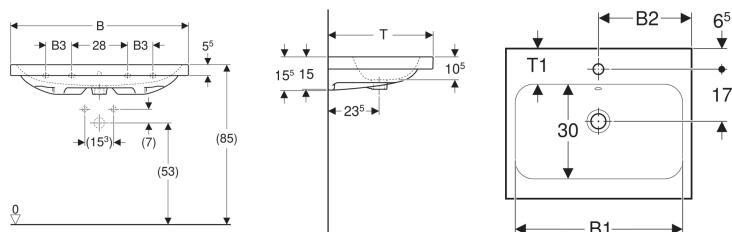

Geberit iCon Light Waschtisch

Beispielbild

Eigenschaften

- Unterbaufähig

Technische Daten

Werkstoff

Sanitärkeramik

Art.-Nr.	Farbe / Oberfläche	Hahnloch	Überlauf	B	B1	B2	B3	Breite Unterschrank	H	T	T1	Befestigungspunkte	VE 1
501.836.00.4 *	weiß / KeraTect	ohne	sichtbar	90 cm	83 cm	45 cm	13 cm	88.8 cm	15.5 cm	48 cm	11 cm	4	1 St.

* Auftragsbezogene Produktion

Zubehör

- Geberit Tauchrohrgeruchsverschluss für Waschbecken, Abgang horizontal
- Geberit Waschbeckenablauf Raumsparmodell, schmale Ausführung, mit Außenventilstopfen mit Druckbetätigung
- Geberit Waschbeckenablauf Raumsparmodell, schmale Ausführung, mit Außenventilstopfen mit Hebelbetätigung
- Geberit Waschbeckenablauf Raumsparmodell, schmale Ausführung, mit freiem Auslauf und Ventilabdeckung
- Geberit Drehbetätigung mit Kabelzug