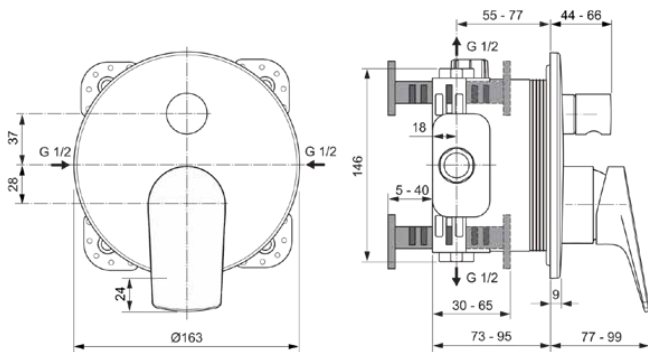

LDV

A7638GN

LDV | Badearmatur UP Bausatz 2 163x77x187 mm in silver storm, Kit 1 required (A1000), 23.0 l/min (3 bar) | Click-Technologie, PVD Technologie

Bild & Zeichnung

Allgemeine Informationen

Produktkategorie:	Badearmaturen
Produktart:	Badearmatur UP Bausatz 2
Marke:	Ideal Standard
Kollektion:	LDV
Designer:	Palomba Serafini Associati
Farbe:	GN - Silver Storm
Oberflächenveredelung:	satın
Höhe (mm):	187
Breite (mm):	163
Ausladung (mm):	77 - 99
Befestigungsart:	Kit 1 benötigt
Empfohlenes Unterputz-Kit:	A1000
Nettogewicht (kg):	1.43
EAN Code:	4015413357395

Anzahl der Rosette(n):	1
Anzahl der Griffe:	1
Farbcode:	GN
Farbbeschreibung:	silver storm
Cool Body Technologie:	Nein
Absperrbare S-Anschlüsse:	Nein
DVGW-Eigensicher:	Ja
Einstellbar Spülzeit:	Nein
Griffposition:	Vorderseite
Material:	Metall
Material der Rosette(n):	Metall
Material des Griffs:	Metall
Materialspezifikation:	Messing
Maximaler Durchfluss bei 3 bar (l/min):	23.0
Maximaler Durchfluss bei 3 bar (l/min) für alle Auslässe:	23/23
Durchfluss bei 3 bar (l) - Handbrause:	23

LDV

A7638GN

LDV | Badearmatur UP Bausatz 2 163x77x187 mm in silver storm, Kit 1 required (A1000), 23.0 l/min (3 bar) | Click-Technologie, PVD Technologie

Produktspezifikationen

Durchfluss bei 3 bar (l) - Auslauf:	23
Betriebs-Höchstdruck (bar):	10
Betriebs-Mindestdruck (bar):	0.5
Geräuschgedämpfte S-Anschlüsse:	Nein
PVD Technologie:	Ja
Form der Rosette(n):	Rund
Oberflächenschutz:	PVD
Oberflächenveredelung:	satin
Temperaturbegrenzer:	Ja
Thermische Desinfektion durchführbar:	Nein
Griffart:	Betätigungshebel
Art der Temperaturkontrolle:	Manuelle Betätigung
Mit S-Anschlüssen:	Nein
Mit Rückschlagventil:	Ja
Mit Umstelleinheit:	Ja
Mit Rosette(n):	Ja
Mit Griff(en):	Ja
Mit Handbrause-Set:	Nein
Mit Kopfbrause:	Nein
Mit Brausekombination:	Nein
Befestigungsart:	Kit 1 benötigt
Montageart:	Wandeinbau