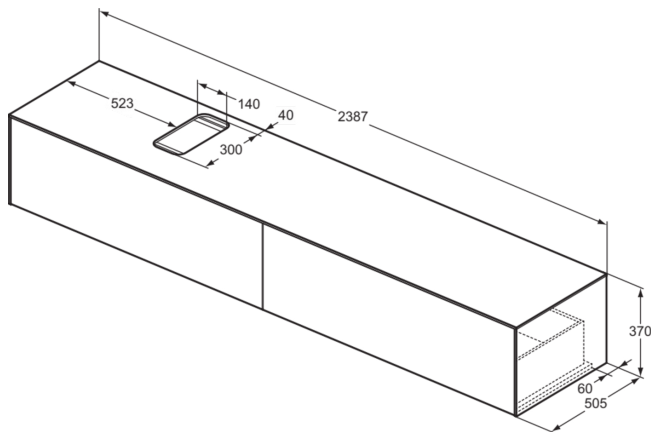

## T4334Y4

CONCA | Waschtisch-Unterschrank 2387x370x370 mm in eiche geflammt furnier, 2 Schubladen | Vollauszug, Push-to-open, SoftClosing, Vormontiert, Nachhaltig gewonnenes Holz, Echtholz furnier

### Allgemeine Informationen

Produktkategorie:	Möbel
Produktart:	Waschtisch-Unterschrank
Marke:	Ideal Standard
Kollektion:	CONCA
Designer:	Palomba Serafini Associati
Colour:	Y4 - Eiche Geflammt Furnier
Oberflächenveredelung:	Matt
Maximale Höhe (mm):	370
Maximale Breite (mm):	2387
Ausladung (mm):	370
Befestigungsart:	Befestigungsset
Nettogewicht (kg):	79.00
EAN Code:	8014140464785