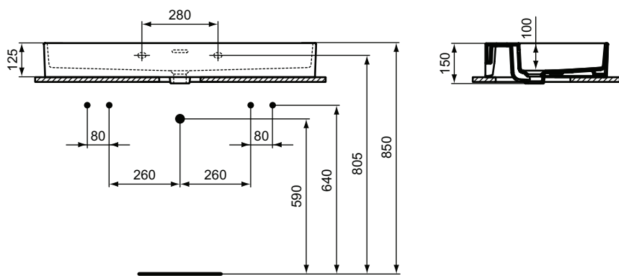

EXTRA

T3906MA

EXTRA | Waschtisch 1000x450x150 mm in weiß, 2 Hahnlöcher, mit Überlauf | Platzsparender Waschtisch, IdealPlus

Bild & Zeichnung

Allgemeine Informationen

Produktkategorie:	Waschtische
Produktart:	Waschtisch
Marke:	Ideal Standard
Kollektion:	EXTRA
Designer:	Palomba Serafini Associati
Colour:	MA - Weiß
Oberflächenveredelung:	glänzend
Maximale Höhe (mm):	150
Maximale Breite (mm):	1000
Ausladung (mm):	450
Nettogewicht (kg):	23.30
EAN Code:	8014140470014

Features

Platzsparender Waschtisch

IdealPlus

Produktstandards & Zertifikate

Normen:	EN 14688
Declaration of Performance classification (DoP):	CL25

Produktspezifikationen

Farbcode:	MA
Farbbeschreibung:	weiß
IdealPlus Technologie:	Ja
Barrierefreies Produkt:	Nein
Mit Kettenöse:	Nein
Material:	Keramik
Materialspezifikation:	Feinfeuerton
Anzahl von Hahnlöchern je Waschbecken:	2
Anzahl von Waschbecken:	1
Sichtbarer Überlauf:	Ja
PVD Technologie:	Nein
Ablagefläche:	Hinten
Oberflächenveredelung:	glänzend
Form des Überlaufs:	Geschlitzt
Mit Rückwand:	Nein
Mit Verschlussstopfen:	Nein
Mit Überlauf:	Ja
Mit Siphon:	Nein
Montageart:	wandhängend