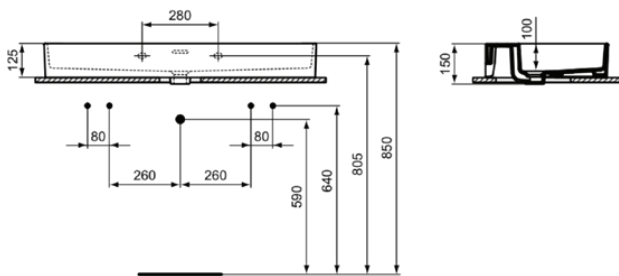

EXTRA

T3906MA

EXTRA | Waschtisch 1000x450x150 mm in weiß, 2 Hahnlöcher, mit Überlauf | Platzsparender Waschtisch, IdealPlus

Bild & Zeichnung

Allgemeine Informationen

Produktkategorie:	Waschtische
Produktart:	Waschtisch
Marke:	Ideal Standard
Kollektion:	EXTRA
Designer:	Palomba Serafini Associati
Colour:	MA - Weiß
Oberflächenveredelung:	glänzend
Maximale Höhe (mm):	150
Maximale Breite (mm):	1000
Ausladung (mm):	450
Nettogewicht (kg):	23.30
EAN Code:	8014140470014

Features

Platzsparender Waschtisch

IdealPlus

Produktstandards & Zertifikate

Normen:	EN 14688
Declaration of Performance classification (DoP):	CL25

Produktspezifikationen

Farbcode:	MA
Farbbeschreibung:	weiß
IdealPlus Technologie:	Ja
Barrierefreies Produkt:	Nein
Mit Kettenöse:	Nein
Material:	Keramik
Materialspezifikation:	Feinfeuerton
Anzahl von Hahnlöchern je Waschbecken:	2
Anzahl von Waschbecken:	1
Sichtbarer Überlauf:	Ja
PVD Technologie:	Nein
Ablagefläche:	Hinten
Oberflächenveredelung:	glänzend
Form des Überlaufs:	Geschlitzt
Mit Rückwand:	Nein
Mit Verschlussstopfen:	Nein
Mit Überlauf:	Ja
Mit Siphon:	Nein
Montageart:	wandhängend