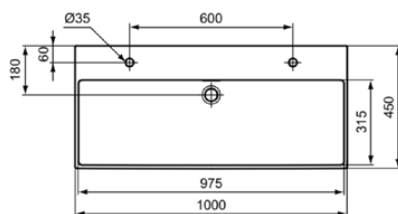

EXTRA

T3906MA

EXTRA | Waschtisch 1000x450x150 mm in weiß, 2 Hahnlöcher, mit Überlauf | Platzsparender Waschtisch, IdealPlus

Bild & Zeichnung

Allgemeine Informationen

Produktkategorie:	Waschtische
Produktart:	Waschtisch
Marke:	Ideal Standard
Kollektion:	EXTRA
Designer:	Palomba Serafini Associati
Colour:	MA - Weiß
Oberflächenveredelung:	glänzend
Maximale Höhe (mm):	150
Maximale Breite (mm):	1000
Ausladung (mm):	450
Nettogewicht (kg):	23.30
EAN Code:	8014140470014

Features

Platzsparender Waschtisch

IdealPlus

Produktstandards & Zertifikate

Normen:	EN 14688
Declaration of Performance classification (DoP):	CL25

Produktspezifikationen

Farbcode:	MA
Farbbeschreibung:	weiß
IdealPlus Technologie:	Ja
Barrierefreies Produkt:	Nein
Mit Kettenöse:	Nein
Material:	Keramik
Materialspezifikation:	Feinfeuerton
Anzahl von Hahnlöchern je Waschbecken:	2
Anzahl von Waschbecken:	1
Sichtbarer Überlauf:	Ja
PVD Technologie:	Nein
Ablagefläche:	Hinten
Oberflächenveredelung:	glänzend
Form des Überlaufs:	Geschlitzt
Mit Rückwand:	Nein
Mit Verschlussstopfen:	Nein
Mit Überlauf:	Ja
Mit Siphon:	Nein
Montageart:	wandhängend