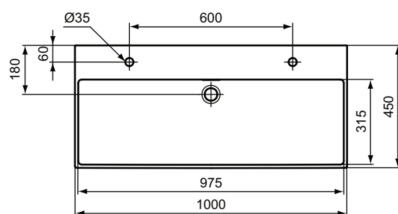

EXTRA

T3906MA

EXTRA | Waschtisch 1000x450x150 mm in weiß, 2 Hahnlöcher, mit Überlauf | Platzsparender Waschtisch, IdealPlus

Bild & Zeichnung

Allgemeine Informationen

Produktkategorie:	Waschtische
Produktart:	Waschtisch
Marke:	Ideal Standard
Kollektion:	EXTRA
Designer:	Palomba Serafini Associati
Colour:	MA - Weiß
Oberflächenveredelung:	glänzend
Maximale Höhe (mm):	150
Maximale Breite (mm):	1000
Ausladung (mm):	450
Nettogewicht (kg):	23.30
EAN Code:	8014140470014

Features

Platzsparender Waschtisch

IdealPlus

Produktstandards & Zertifikate

Normen:	EN 14688
Declaration of Performance classification (DoP):	CL25

Produktspezifikationen

Farbcode:	MA
Farbbeschreibung:	weiß
IdealPlus Technologie:	Ja
Barrierefreies Produkt:	Nein
Mit Kettenöse:	Nein
Material:	Keramik
Materialspezifikation:	Feinfeuerton
Anzahl von Hahnlöchern je Waschbecken:	2
Anzahl von Waschbecken:	1
Sichtbarer Überlauf:	Ja
PVD Technologie:	Nein
Ablagefläche:	Hinten
Oberflächenveredelung:	glänzend
Form des Überlaufs:	Geschlitzt
Mit Rückwand:	Nein
Mit Verschlussstopfen:	Nein
Mit Überlauf:	Ja
Mit Siphon:	Nein
Montageart:	wandhängend