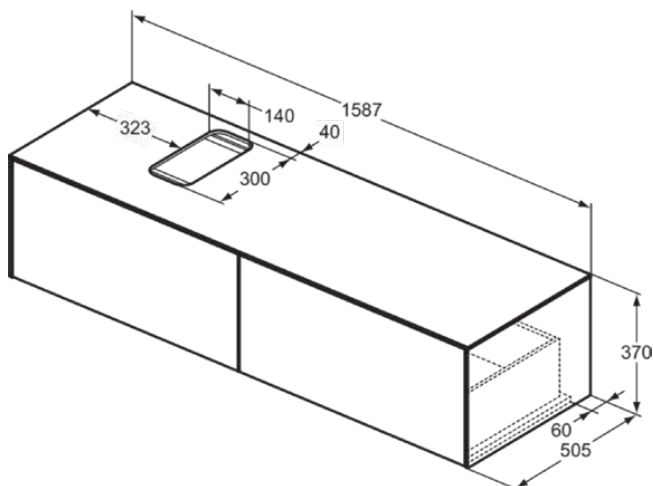

CONCA

T3983Y2

CONCA | Waschtisch-Unterschrank 1587x505x370 mm in anthrazit matt lackiert, 4 Schubladen | Vollauszug, Push-to-open, SoftClosing, Vormontiert, Nachhaltig gewonnenes Holz, Echtholz furnier

Bild & Zeichnung

Allgemeine Informationen

Produktkategorie:	Möbel
Produktart:	Waschtisch-Unterschrank
Marke:	Ideal Standard
Kollektion:	CONCA
Designer:	Palomba Serafini Associati
Colour:	Y2 - Anthrazit Matt Lackiert
Oberflächenveredelung:	Matt
Höhe (mm):	370
Breite (mm):	1587
Ausladung (mm):	505
Befestigungsart:	Befestigungsset
Nettogewicht (kg):	59.00
EAN Code:	8014140462149

CONCA

T3983Y2

CONCA | Waschtisch-Unterschrank 1587x505x370 mm in anthrazit matt lackiert, 4 Schubladen | Vollauszug, Push-to-open, SoftClosing, Vormontiert, Nachhaltig gewonnenes Holz, Echtholz furnier

Produktspezifikationen