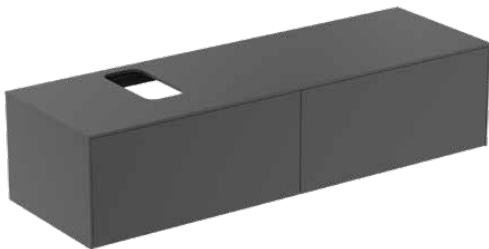

CONCA

T3983Y2

CONCA | Waschtisch-Unterschrank 1587x505x370 mm in anthrazit matt lackiert, 4 Schubladen | Vollauszug, Push-to-open, SoftClosing, Vormontiert, Nachhaltig gewonnenes Holz, Echtholz furnier

Bild & Zeichnung

Allgemeine Informationen

Produktkategorie:	Möbel
Produktart:	Waschtisch-Unterschrank
Marke:	Ideal Standard
Kollektion:	CONCA
Designer:	Palomba Serafini Associati
Colour:	Y2 - Anthrazit Matt Lackiert
Oberflächenveredelung:	Matt
Höhe (mm):	370
Breite (mm):	1587
Ausladung (mm):	505
Befestigungsart:	Befestigungsset
Nettogewicht (kg):	59.00
EAN Code:	8014140462149

Features

	Vollauszug		Push-to-open
	SoftClosing		Vormontiert
	Nachhaltig gewonnenes Holz		Echtholz furnier

Downloads

- [Installation Guide](#)
- [Spare Parts List](#)

Produktspezifikationen

Einzugsmechanismus:	Softclosing
Farbcode:	Y2
Farbbeschreibung:	anthrazit matt lackiert
Eckmodell:	Nein
Vollauszug:	Yes
Griff(e):	Grifflos
Einstellbare Montagefüße:	Nein
Position des Ausschnitts:	Auftragsbezogen
Material:	Holz
Materialspezifikation (Korpus):	Hochverdichtete 3-Schicht Spanplatte
Materialspezifikation Waschtischplatte:	MDF lackiert
Anzahl der Türen (gesamt):	0
Anzahl der Türen (links öffnend):	0
Anzahl der Türen (rechts öffnend):	0
Anzahl der Auszüge (gesamt):	4

CONCA

T3983Y2

CONCA | Waschtisch-Unterschrank 1587x505x370 mm in anthrazit matt lackiert, 4 Schubladen | Vollauszug, Push-to-open, SoftClosing, Vormontiert, Nachhaltig gewonnenes Holz, Echtholz furnier

Produktspezifikationen