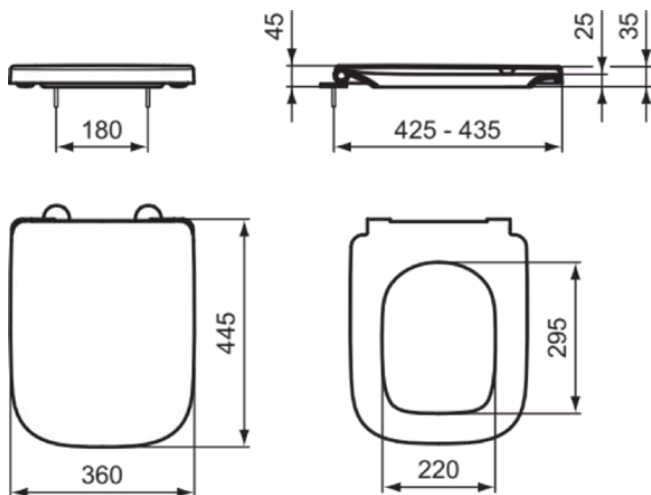

I.LIFE B

T468301

I.LIFE B | Wrapover Sitz 360x445x45 mm in weiß glänzend | SoftClosing WC

Bild & Zeichnung

Allgemeine Informationen

Produktkategorie:	WC-Sitze
Produktart:	Wrapover Sitz
Marke:	Ideal Standard
Kollektion:	I.LIFE B
Designer:	Palomba Serafini Associati
Farbe:	01 - Weiß Glänzend
Oberflächenveredelung:	glänzend
Höhe (mm):	45
Breite (mm):	360
Ausladung (mm):	445
Befestigungsart:	Scharniereset
Nettogewicht (kg):	2.46
VVS:	615324800
EAN Code:	8014140486169

Features

SoftClosing WC

Downloads

- [Installation Guide](#)
- [Spare Parts List](#)

Produktspezifikationen

Diebstahlschutz:	Nein
Schließmechanismus:	Soft close
Farbcode:	01
Farbbeschreibung:	weiß glänzend
Stangenscharnier:	Nein
Befestigungsart:	Oben
Geeignet für handelsübliche Toiletten:	Nein
Material des Scharniers:	Edelstahl
Material:	Kunststoff
Materialspezifikation:	Duroplast
PVD Technologie:	Nein
Schnellwechsel Option:	Ja
Schlankes Modell:	Nein
Oberflächenveredelung:	glänzend
Mit Hygieneausparung / fester Toilettensitz:	Nein
Mit Motiv:	Nein