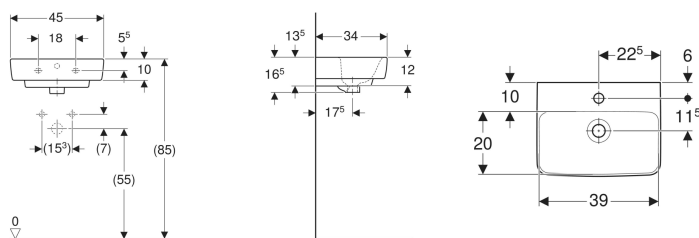

## Geberit Renova Plan Handwaschbecken

Beispielbild

### Eigenschaften

- Unterbaufähig
- Mit Halbsäule kombinierbar

### Technische Daten

Werkstoff

Sanitärkeramik

Art.-Nr.	Farbe / Oberfläche	Hahnloch	Überlauf	B	Breite Unterschrank	H	T	VE1
501.626.00.1	weiß	ohne	sichtbar	45 cm	38.4 cm	16.5 cm	34 cm	1 St.