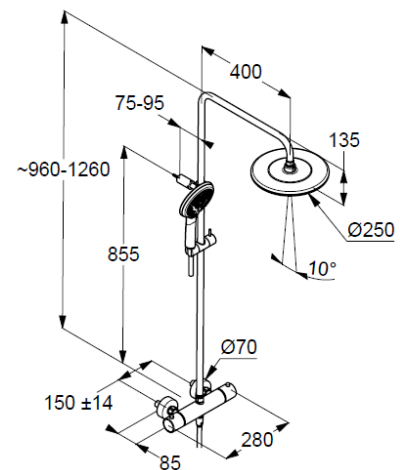

Thermostat-Brause-Armatur  
Wandmontage  
mit Keramik-Absperrventil als Drehventil 90°/90°  
Temperaturwählgriff mit Heißwassersperre 40°C  
Brauseabgang G<sup>1/2</sup>  
eigensicher gegen Rückfließen  
S-Anschlüsse G<sup>1/2</sup> x G<sup>3/4</sup>  
mit vormontierten Schmutzfangsieben  
mit Befestigungsmaterial  
höhenverstellbare Handbrausehalterung  
mit horizontal und vertikal verstellbarem Rohr  
zur starren Wandmontage

Handbrause 3 S  
mit 3 Strahlarten  
Volumen/booster/smooth  
mit Kalkschnellreinigung  
Anschlussgewinde G<sup>1/2</sup>  
Siebdichtung

Brauseschlauch  
kunststoffummantelt  
mit konischen Muttern  
G<sup>1/2</sup> x G<sup>1/2</sup> x 1600mm

Kopfbrause 1 S  
Ø 250mm  
mit einer Strahlart  
mit Kalkschnellreinigung  
Anschlussgewinde G<sup>1/2</sup>  
mit Kugelgelenk  
Siebdichtung

### Maßzeichnung/ Dimensional drawing