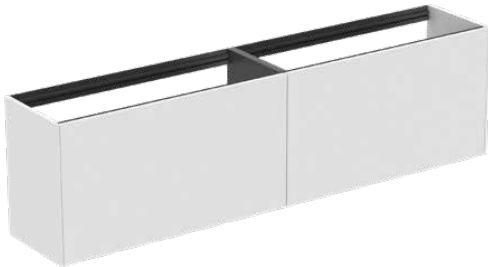

## T3999Y1

CONCA | Waschtisch-Unterschrank 1985x373x540 mm in weiß matt lackiert, 4 Schubladen | Vollauszug, Push-to-open, SoftClosing, Vormontiert, Nachhaltig gewonnenes Holz, Echtholz furnier

### Allgemeine Informationen

Produktkategorie:	Möbel
Produktart:	Waschtisch-Unterschrank
Marke:	Ideal Standard
Kollektion:	CONCA
Designer:	Palomba Serafini Associati
Colour:	Y1 - Weiß Matt Lackiert
Oberflächenveredelung:	Matt
Maximale Höhe (mm):	540
Maximale Breite (mm):	1985
Ausladung (mm):	373
Befestigungsart:	Befestigungsset
Nettogewicht (kg):	70.50
EAN Code:	8014140463092