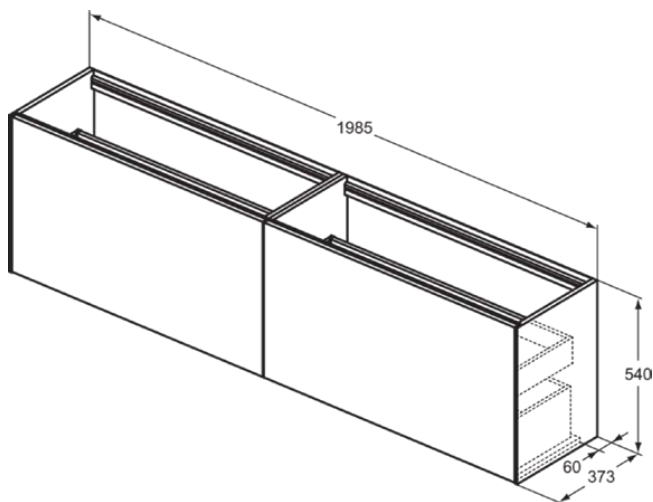

CONCA

T3999Y1

CONCA | Waschtisch-Unterschrank 1985x373x540 mm in weiß matt lackiert, 4 Schubladen | Vollauszug, Push-to-open, SoftClosing, Vormontiert, Nachhaltig gewonnenes Holz, Echtholz furnier

Bild & Zeichnung

Allgemeine Informationen

Produktkategorie:	Möbel
Produktart:	Waschtisch-Unterschrank
Marke:	Ideal Standard
Kollektion:	CONCA
Designer:	Palomba Serafini Associati
Colour:	Y1 - Weiß Matt Lackiert
Oberflächenveredelung:	Matt
Maximale Höhe (mm):	540
Maximale Breite (mm):	1985
Ausladung (mm):	373
Befestigungsart:	Befestigungsset
Nettogewicht (kg):	70.50
EAN Code:	8014140463092

Features

	Vollauszug		Push-to-open
	SoftClosing		Vormontiert
	Nachhaltig gewonnenes Holz		Echtholz furnier

Downloads

- [Installation Guide](#)
- [Spare Parts List](#)

Produktspezifikationen

Einzugsmechanismus:	Softclosing
Farbcode:	Y1
Farbbeschreibung:	weiß matt lackiert
Eckmodell:	Nein
Griff(e):	Grifflos
Einstellbare Montagefüße:	Nein
Material:	Holz
Materialspezifikation (Korpus):	Hochverdichtete 3-Schicht Spanplatte
Anzahl der Türen (gesamt):	0
Anzahl der Türen (links öffnend):	0
Anzahl der Türen (rechts öffnend):	0
Anzahl der Auszüge (gesamt):	4
Anzahl der externen Auszüge:	2
Anzahl der internen Auszüge:	2
Anzahl der offenen Fächer:	0
Anzahl der Rolltüren:	0