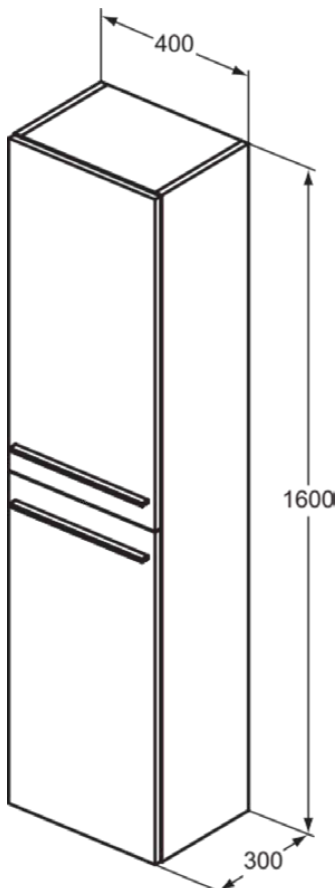

I.LIFE A

T5260NX

I.LIFE A | Schrank 400x300x1600 mm in Hamilton eiche, 2 Türen | Vormontiert, Nachhaltig gewonnenes Holz

Bild & Zeichnung

Allgemeine Informationen

Produktkategorie:	Möbel
Produktart:	Schrank
Marke:	Ideal Standard
Kollektion:	I.LIFE A
Designer:	Palomba Serafini Associati
Colour:	NX - Hamilton Eiche
Oberflächenveredelung:	Matt
Maximale Höhe (mm):	1600
Maximale Breite (mm):	400
Ausladung (mm):	300
Befestigungsart:	Befestigungsset
Nettogewicht (kg):	30.48
EAN Code:	8014140502081

Funktionen

Vormontiert

Nachhaltig gewonnenes Holz

Downloads

- [Installation Guide](#)
- [Spare Parts List](#)

Produktspezifikationen

Amount of glass shelves:	4
Amount of shelves (total):	5
Amount of wood shelves:	1
Farbcode:	NX
Farbbeschreibung:	Hamilton eiche
Eckmodell:	Nein
Griff(e):	Benötigt
Einstellbare Montagefüße:	Nein
Materialspezifikation der Ablage:	Einscheiben-Sicherheitsglas
Anzahl der Türen (gesamt):	2
Anzahl der Türen (links öffnend):	0
Anzahl der Türen (rechts öffnend):	2
Anzahl der Auszüge (gesamt):	0
Anzahl der externen Auszüge:	0
Anzahl der internen Auszüge:	0
Anzahl der offenen Fächer:	0
Anzahl der Ablagen:	5
Anzahl der Schiebetüren:	0
Anzahl der Schwingtüren:	0
PVD Technologie:	Nein
Wechselbarer Türanschlag:	Ja

I.LIFE A

T5260NX

I.LIFE A | Schrank 400x300x1600 mm in Hamilton eiche, 2 Türen | Vormontiert, Nachhaltig gewonnenes Holz

Produktspezifikationen

Pladsbesparende model:	Nein
Oberflächenveredelung:	Matt
Nachhaltig gewonnenes Holz:	Ja
Modelart:	hoch
Mit Ausschnitt:	Nein
Mit Innenbeleuchtung:	Nein
Mit Montagefüße:	Nein
Mit Siegel:	Nein
Mit Steckdose:	Nein
Mit Schalter:	Nein
Mit Handtuchhalter:	Nein
Mit Wandbeleuchtung:	Nein
Mit Wäschekorb:	Nein
Mit Waschtischplatte:	Ja
Befestigungsmaterial im Lieferumfang enthalten:	Ja
Befestigungsart:	Befestigungsset
Montageart:	wandhängend