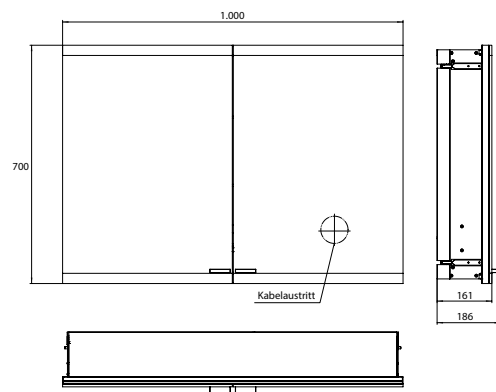

## PRODUKTINFORMATION

Lichtspiegelschrank evo, 1.000 mm, 2 Türen, Unterputzmodell, IP 20 aluminium, mit emco light system, ohne Spiegelheizung

Art.-Nr.9397 080 15

Mit emco light system: Bedienung der Funktionen Ein/Aus, Lichtstärke, Lichtfarbe (2.700 bis 6.500 K) und Szenenauswahl (Cosmetic, Energizing, Relaxing) über App, Controller oder direkt am Touch-Bedienfeld. Vernetzung verschiedener Lichtquellen über Bluetooth. Detailinformationen zum emco light system unter [www.emco-bath.com](http://www.emco-bath.com). Ohne emco light system: stufenlose Lichtsteuerung An/Aus, Helligkeit und Lichtfarbe (2.700 bis 6.500 K) über drei integrierte Touchbedienfelder, Waagerechte LED-Beleuchtung, verspiegelte Rückwand, 2 stufenlos einstellbare Glasablagen, 2 Steckdosen, Höhe: 700 mm