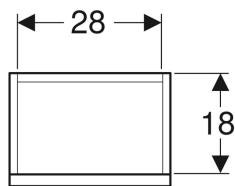

Geberit Renova Plan Unterschrank für Handwaschbecken, mit einer Tür, verkürzte Ausladung

Beispielbild

Eigenschaften

- FSC™ C134279 zertifiziert
- Wandhängend
- Mit einer Tür
- Griffmulde zum Öffnen
- Tür mit Dämpfungsmechanismus
- Mit einem versetzbaren Einlegeboden

- Anschlagseite links oder rechts
- Feuchtigkeitsbeständig
- Front aus MDF
- Vormontiert geliefert

Technische Daten

Werkstoff | Hochverdichtete Dreischicht-Holzspanplatte

Lieferumfang

- Unterschrank für Handwaschbecken
- Einlegeboden
- Befestigungsmaterial

Art.-Nr.	Farbe / Oberfläche	B	Breite Waschtisch	H	T	VE1
501.901.JR.1	* Nussbaum hickory / Folie strukturiert	31.4 cm	36 cm	60.5 cm	22 cm	1 St.

* Auftragsbezogene Produktion

Zubehör

- Geberit Magnethalter
- Geberit Set Füße
- Geberit Steckdosenelement
- Geberit Steckdosenelement mit USB-Anschluss