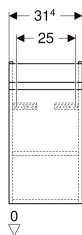

Geberit Renova Plan Unterschrank für Handwaschbecken, mit einer Tür, verkürzte Ausladung

Beispielbild

Eigenschaften

- FSC™ C134279 zertifiziert
- Wandhängend
- Mit einer Tür
- Griffmulde zum Öffnen
- Tür mit Dämpfungsmechanismus
- Mit einem versetzbaren Einlegeboden

- Anschlagseite links oder rechts
- Feuchtigkeitsbeständig
- Front aus MDF
- Vormontiert geliefert

Technische Daten

Werkstoff | Hochverdichtete Dreischicht-Holzspanplatte

Lieferumfang

- Unterschrank für Handwaschbecken
- Einlegeboden
- Befestigungsmaterial

Art.-Nr.	Farbe / Oberfläche	B	Breite Waschtisch	H	T	VE1
501.901.JR.1	* Nussbaum hickory / Folie strukturiert	31.4 cm	36 cm	60.5 cm	22 cm	1 St.

* Auftragsbezogene Produktion

Zubehör

- Geberit Magnethalter
- Geberit Set Füße
- Geberit Steckdosenelement
- Geberit Steckdosenelement mit USB-Anschluss