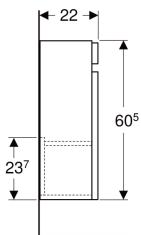

Geberit Renova Plan Unterschrank für Handwaschbecken, mit einer Tür, verkürzte Ausladung

Beispielbild

Eigenschaften

- FSC™ C134279 zertifiziert
- Wandhängend
- Mit einer Tür
- Griffmulde zum Öffnen
- Tür mit Dämpfungsmechanismus
- Mit einem versetzbaren Einlegeboden

- Anschlagseite links oder rechts
- Feuchtigkeitsbeständig
- Front aus MDF
- Vormontiert geliefert

Technische Daten

Werkstoff | Hochverdichtete Dreischicht-Holzspanplatte

Lieferumfang

- Unterschrank für Handwaschbecken
- Einlegeboden
- Befestigungsmaterial

Art.-Nr.	Farbe / Oberfläche	B	Breite Waschtisch	H	T	VE1
501.901.JR.1	* Nussbaum hickory / Folie strukturiert	31.4 cm	36 cm	60.5 cm	22 cm	1 St.

* Auftragsbezogene Produktion

Zubehör

- Geberit Magnethalter
- Geberit Set Füße
- Geberit Steckdosenelement
- Geberit Steckdosenelement mit USB-Anschluss