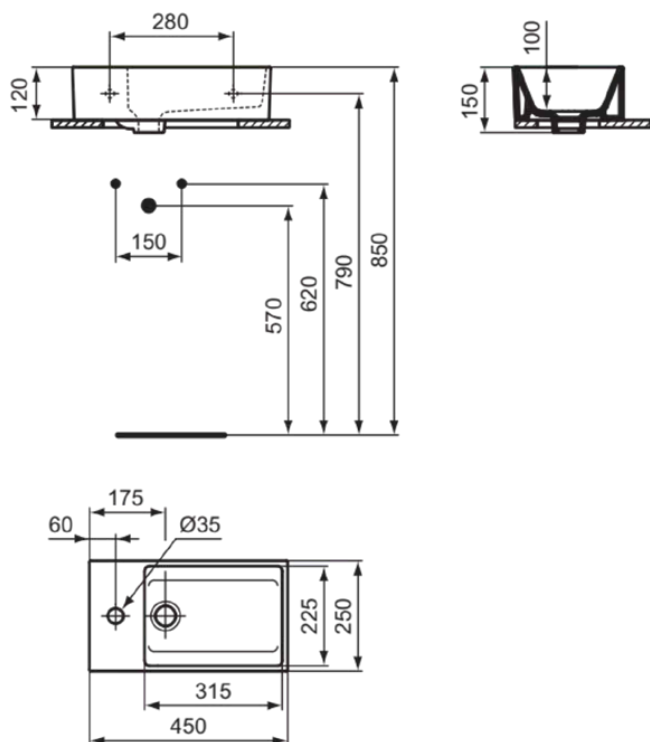

EXTRA

T3920V1

EXTRA | Handwaschbecken 450x250x150 mm in weiß seidenmatt, 1 Hahnloch, mit Überlauf | Platzsparender Waschtisch

Bild & Zeichnung

Allgemeine Informationen

| | |
|------------------------|----------------------------|
| Produktkategorie: | Waschtische |
| Produktart: | Handwaschbecken |
| Marke: | Ideal Standard |
| Kollektion: | EXTRA |
| Designer: | Palomba Serafini Associati |
| Colour: | V1 - Weiß Seidenmatt |
| Oberflächenveredelung: | satın |
| Maximale Höhe (mm): | 150 |
| Maximale Breite (mm): | 450 |
| Ausladung (mm): | 250 |
| Nettogewicht (kg): | 10.30 |
| EAN Code: | 8014140487210 |

EXTRA

T3920V1

EXTRA | Handwaschbecken 450x250x150 mm in weiß seidenmatt, 1 Hahnloch, mit Überlauf | Platzsparender Waschtisch

Produktspezifikationen

| | |
|---|-------------|
| Mit Überlauf: | Ja |
| Mit Siphon: | Nein |
| Ausschnittschablone im Lieferumfang enthalten: | Nein |
| Befestigungsmaterial im Lieferumfang enthalten: | Nein |
| Montageart: | wandhängend |
| Empfohlene Ausschittschablone: | TT0293969 |