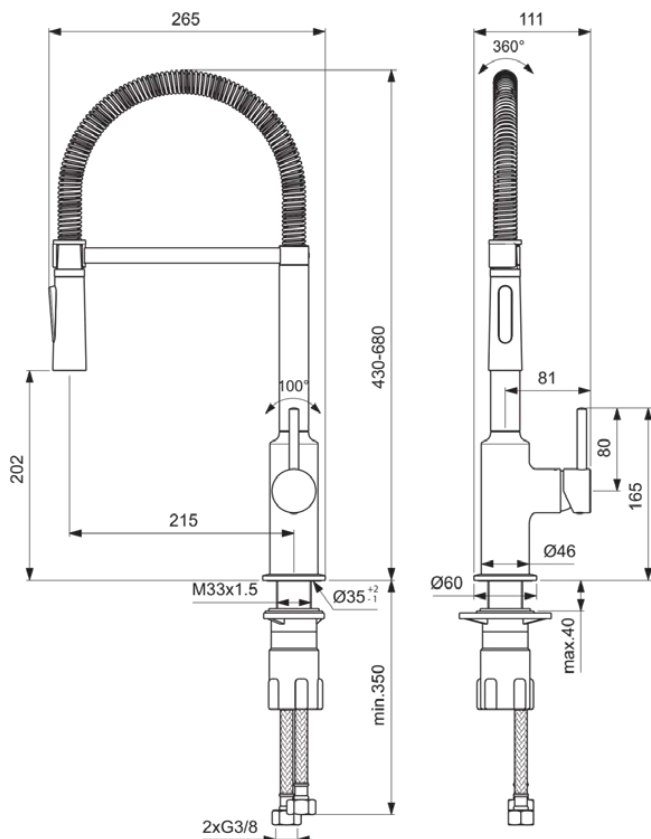

## BC302AA

CERALOOK | Küchenarmatur 111x265x430 mm, 215 mm vertikaler Abstand bis Mitte Auslauf in chrom, 6.7 l/min (3 bar) | EasyFix, Verdeckter Strahlregler, 2 Strahlarten, Herausziehbare Handbrause, SmartShine Oberfläche

### Allgemeine Informationen

Produktkategorie:	Küchenarmaturen
Produktart:	Küchenarmatur
Marke:	Ideal Standard
Kollektion:	CERALOOK
Designer:	Ideal Standard
Farbe:	AA - Chrom
Oberflächenveredelung:	glänzend
Höhe (mm):	430 - 680
Breite (mm):	111
Ausladung (mm):	265
Befestigungsart:	EasyFix
Nettogewicht (kg):	2.50
EAN Code:	3800861069669