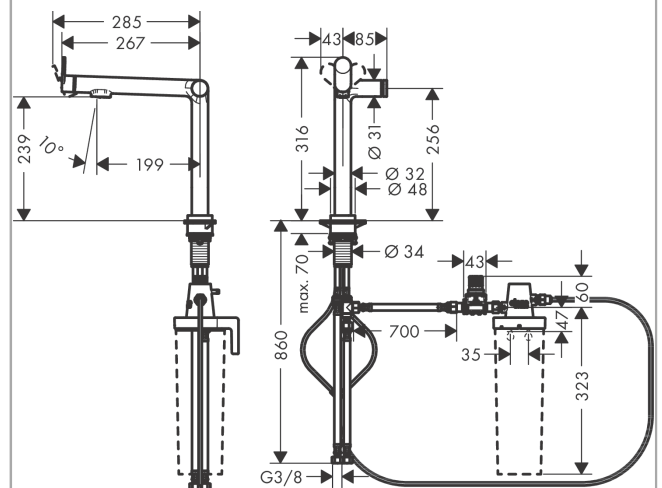

##### Merkmale

- besteht aus: Einhebel-Küchenmischer, Filterkopf
- ComfortZone 240
- L-Auslauf
- Schwenkbereich einstellbar in 2 Stufen auf 60° oder 110°
- Laminarstrahl
- maximale Durchflussmenge bei 3 bar: 7 l/min
- Keramikmischsystem
- Rückflussverhinderer integriert
- für Durchlauferhitzer geeignet
- Hahnlochbohrung mit 35 mm erforderlich
- getrennte Wasserführung für gefiltertes und ungefiltertes Wasser
- gefiltertes stilles Trinkwasser über Select-Knopf
- Filteranschluss: G 3/8 Eingang und Ausgang
- maximale Entnahmemenge (gefiltertes Wasser): 1,6 l/min
- P-IX 38227/IO

#### Maßzeichnung

**Aqittura M91**

**FilterSystem 240, 1jet**

Oberfläche: **Mattschwarz** Artikelnummer: **76804670**

**Durchflussdiagramm**

Aqittura M91

FilterSystem 240, 1jet

Oberfläche: **Mattschwarz**