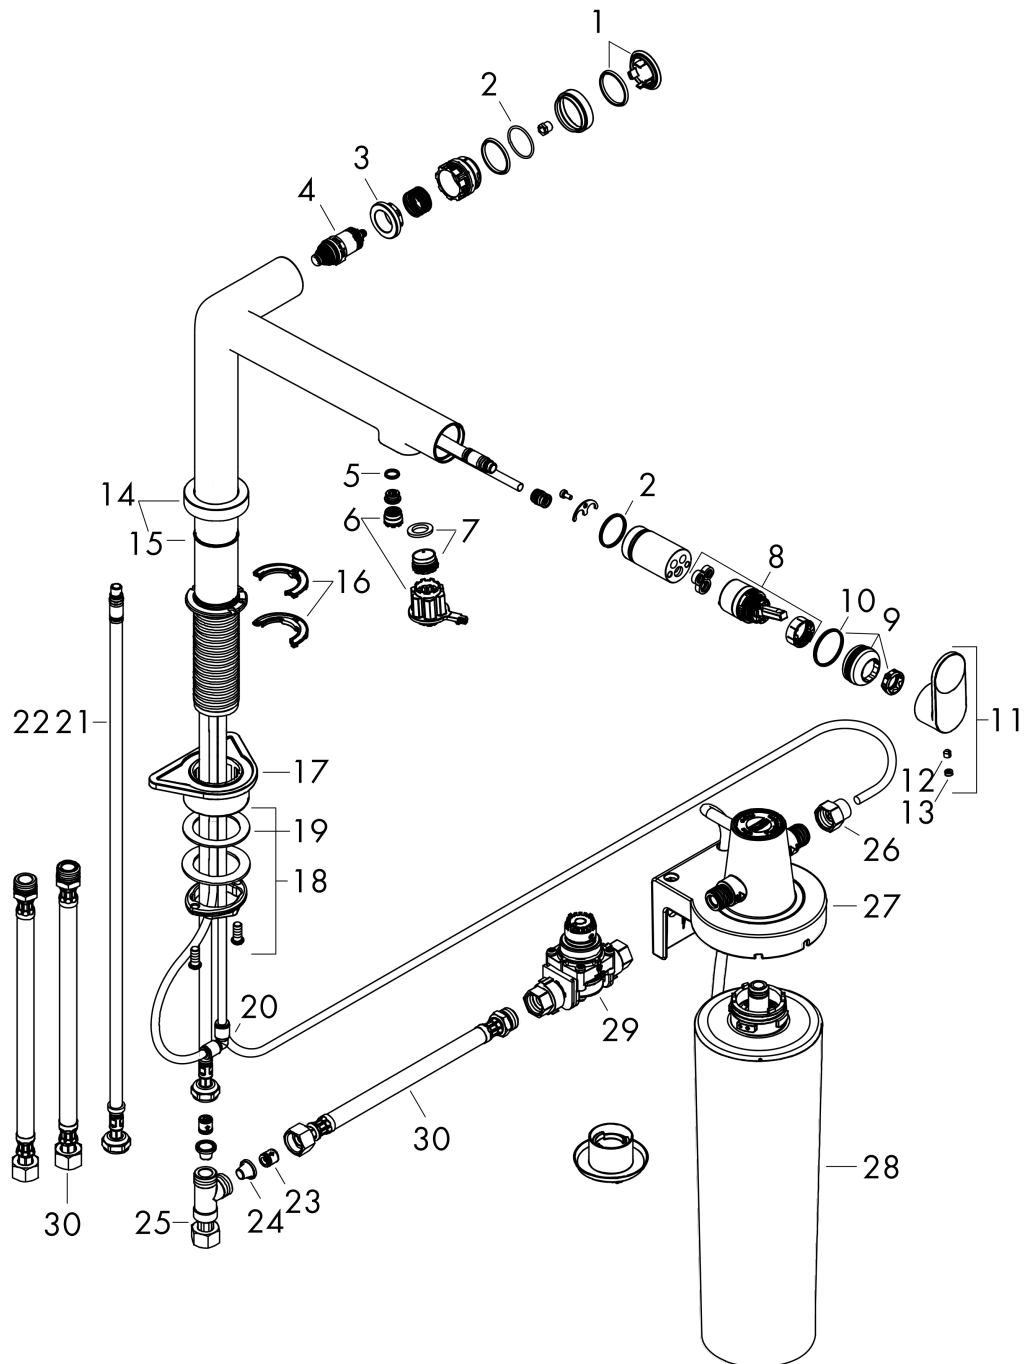

#### Produktabbildung

#### Maßzeichnung

**Aqittura M91**

**FilterSystem 240, 1jet**

Oberfläche: **Mattschwarz** Artikelnummer: **76804670**

**Durchflussdiagramm**

Aqittura M91

FilterSystem 240, 1jet

Oberfläche: **Mattschwarz**

Artikelnummer: **76804670**

Explosionszeichnung

Baujahr: >03/22

### FilterSystem 240, 1jet

Oberfläche: **Mattschwarz** Artikelnummer: **76804670**