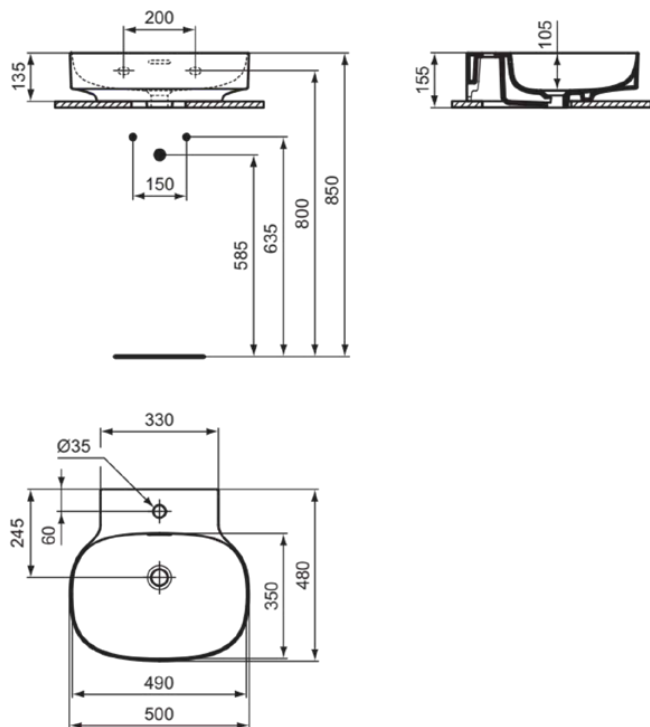

LINDA-X

T4753V1

LINDA-X | Waschtisch 500x480x155 mm in weiß seidenmatt, 1 Hahnloch, mit Überlauf | Diamatec

Bild & Zeichnung

Allgemeine Informationen

Produktkategorie:	Waschtische
Produktart:	Waschtisch
Marke:	Ideal Standard
Kollektion:	LINDA-X
Designer:	Palomba Serafini Associati
Colour:	V1 - Weiß Seidenmatt
Oberflächenveredelung:	satın
Maximale Höhe (mm):	155
Maximale Breite (mm):	500
Ausladung (mm):	480
Nettogewicht (kg):	12.00
EAN Code:	8014140488071

Features

Produktstandards & Zertifikate

Normen:	EN 14688
Declaration of Performance classification (DoP):	CL25

Produktspezifikationen

Farbcode:	V1
Farbbeschreibung:	weiß seidenmatt
Diamatec Technologie:	Ja
Geschliffene Unterseite:	Nein
Barrierefreies Produkt:	Nein
Mit Kettenöse:	Nein
Material:	Keramik
Materialspezifikation:	Diamatec
Anzahl von Hahnöchern je Waschbecken:	1
Anzahl von Waschbecken:	1
Sichtbarer Überlauf:	Ja
PVD Technologie:	Nein
Ablagefläche:	Hinten
Oberflächenveredelung:	satın
Form des Überlaufs:	Geschlitzt
Mit Rückwand:	Nein
Mit Verschlussstopfen:	Nein
Mit Überlauf:	Ja
Mit Siphon:	Nein
Befestigungsmaterial im Lieferumfang enthalten:	Nein

LINDA-X

T4753V1

LINDA-X | Waschtisch 500x480x155 mm in weiß seidenmatt, 1 Hahnloch, mit Überlauf | Diamatec

Montageart: wandhängend

Empfohlene Ausschittschablone: TT0299731

Ihr Kontakt vor Ort:

België • Belgique